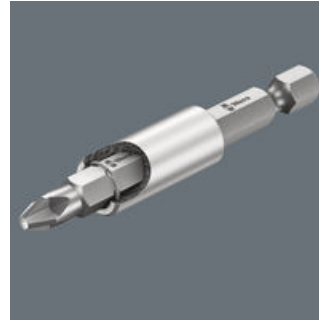

견고한 Wera(베라) 비트ček, 사용 가능한 공구를 한 눈에 빠르게 확인할 수 있음. 필요하지 않은 비트는 바로 세트에 넣어 분실 방지. 셔츠 주머니 등에 넣어 간편하게 휴대 가능. 1/4" 육각 머리 드라이브 비트 탈부착이 용이한 강한 영구 자석 탑재 범용 홀더 포함. 전동 스크류드라이버에 삽입하거나 전기 드릴의 척(물림쇠)에 사용 가능. 영구적으로 안전한 비트 보관을 위해 똑바로 세울 수 있는 다중 재질 비트ček.

작업장에서

비트척은 수직으로도 세울 수 있어 작업 시 항상 가까이에 들 수 있음.

경성 비트

경성 Wera 비트가 팁의 조기 파손을 방지함. Z 비트는 일반적으로 범용 스크루드라이빙 용도의 비트임.

범용 홀더, 스테인리스 커버 포함

고정링과 강력한 자석은 비트를 홀더에 안전하게 고정시켜줍니다.

웹링크

<https://www.wera.de/ko/05136393001>