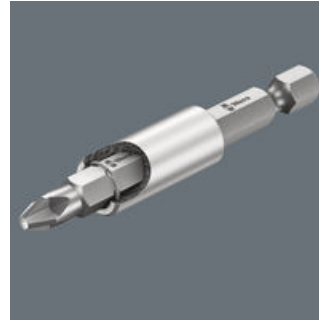

견고한 Wera(베라) 비트ček, 사용 가능한 공구를 한 눈에 빠르게 확인할 수 있음. 필요하지 않은 비트는 바로 세트에 넣어 분실 방지. 셔츠 주머니 등에 넣어 간편하게 휴대 가능. 1/4" 육각 머리 드라이브 비트 탈부착이 용이한 강한 영구 자석 탑재 범용 홀더 포함. 전동 스크류드라이버에 삽입하거나 전기 드릴의 척(물림쇠)에 사용 가능. 영구적으로 안전한 비트 보관을 위해 똑바로 세울 수 있는 다중 재질 비트ček.

작업장에서

비트чек은 수직으로도 세울 수 있어 작업 시 항상 가까이에 들 수 있음.

경성 비트

경성 Wera 비트가 팁의 조기 파손을 방지함. Z 비트는 일반적으로 범용 스크루드라이빙 용도의 비트임.

범용 홀더, 스테인리스 커버 포함

고정링과 강력한 자석은 비트를 홀더에 안전하게 고정시켜줍니다.

웹링크

<https://www.wera.de/ko/05136391001>