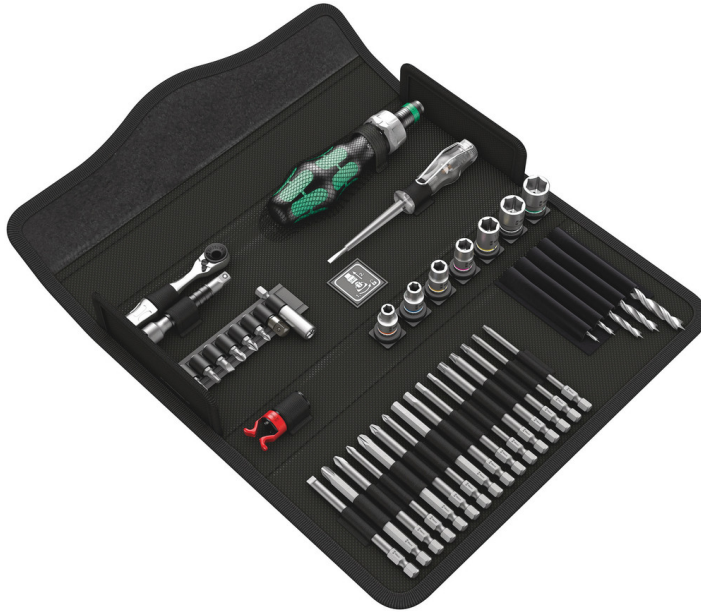

# Kraftform Kompakt H 1 목재, 41개

## 사용자별 Kraftform Kompakt 세트

<b>EAN:</b>	4013288178350	<b>사이즈:</b>	325x145x65 mm
<b>부품 번호:</b>	05135939001	<b>무게:</b>	1393 g
<b>상품코드:</b>	Kraftform Kompakt H1	<b>원산지:</b>	CZ
	Holz	<b>관세 번호:</b>	82079030

- 비트와 소켓을 탈부착할 수 있는 견고한 Zyklus Mini 라쳇
- 미세 톱니 구조로 역회전 각도는 6°에 불과하여 토크를 65 Nm 이상 견딜 수 있음
- Rapidaptor 기술로 빠르게 비트를 교체할 수 있는 라쳇
- 고품질 목공 드릴 비트로 연재, 건재, 합판 패널 재질 드릴 작업용
- 견고한 폴리프로필렌 재질의 케이스에 들어있는 세트

목재와 관련한 작업에 필요한 가장 중요한 나사 작업 공구 41종 포함한 소형 공구 세트. 연장대 및 소켓 어댑터 탑재 비트 라쳇 Zyklus Mini; 수동 및 전동 공구(파워툴) 소켓류 8종, 사이즈 5.5-13, 라쳇 기능이 있는 816 RA 라쳇 홀더 1종, 작은 반환각용 미세한 톱니, 방향조정링 (오른쪽, 고정, 왼쪽), 최대 토크 50 Nm 및 Rapidaptor 아답터에 비트 탈부착 용이; 범용 비트 홀더 1종; 25 mm 비트류 6종; 89 mm 비트류 16종; 지름 3-8 mm의 목재 트위스트 드릴 비트 5종; 나사를 단단하게 홀딩하기 위한 나사 집게 1종; 전압 측정기 247 1종; 폴리프로필렌 재질의 파우