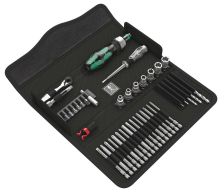

슬림한 비트 홀더 393 S

초슬림한 비트 홀더로 매우 좁은 공간에서도 작업을 용이케 함.

웹링크

https://products.wera.de/ko/wera_2go_wera_2go_h_1.html

Wera - Wera 2go H 1
05134011001 - 4013288217677

Wera Werkzeuge GmbH
Korzter Stralle 21-25
D-42349 Wuppertal
Tel: +49 (0)2 02 / 40 45-0
E-Mail: info@wera.de

Wera 2go H 1 목재용 공구 세트, 134개

Wera 2go

세트 구성:

Wera 2go 2 공구함, 3개

05004351001 1x 3개

비트 세이프 61 우드 1, 61개

1x 61개

Kraftform Kompakt H 1 목재, 41개

05135939001¹⁾ 1x 41개

1) 미국 및 캐나다에서 구매 불가

967/9 TX XL 멀티컬러 HF 1 홀딩 기능 긴(롱) L렌치 세트, 9개

05024470001 1x 9개

950/9 Hex-Plus 멀티컬러 HF 1 L렌치 세트, 밀리 타입, 블랙레이저, 홀딩 기능, 9개

05022210001 1x 9개

393 S 비트 홀딩 스크류드라이버, 엑스트라 슬림 & 플렉서블 샤프트, 1/4" x 173.5 mm