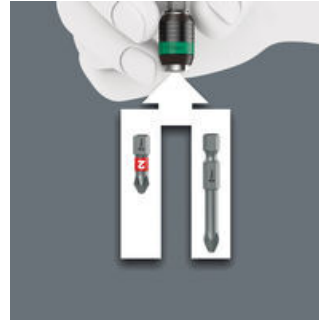

Kraftform Kompakt 70 및 71

손잡이/호환가능한 블레이드(날) 구조

손잡이 및 호환 가능한 블레이드(날) 구조는 필요한 블레이드를 신속하게 교체할 수 있어 다양하게 사용 가능합니다.

수동/전동 공구로 작업 시

Kraftform 손잡이 1개, 신속 분리 척(물림쇠), 수동/전동 공구 작업을 위한 비트가 포함된 세트 상품.

척을

Rapidaptor 신속 분리 척(물림쇠) 1/4" DIN ISO 1173-C 6.3 & E 6.3 및 Wera 연결 시리즈 1, 4 비트를 고정함.

신속한 부착 및 자동 잠금 기능 탑재

커버를 그대로 두고 비트를 어댑터 안으로 밀어넣을 수 있음. 비트가 나사에 고정되는 잠금 장치가 자동으로 활성화되어 흔들림 없이 안전하게 고정됨.

신속 탈착

커버를 앞으로 밀어 간편하게 비트 교체 가능. 이러한 스프링 구조는 비트를 자석에서 들어 올려 공구 잠금을 해제함. 비트를 손쉽게 제거 가능. 이러한 기능으로 별도의 공구없이 아주 작은 비트도 쉽게 탈착할 수 있음.

Kraftform

손 자체가 디자인의 결정적 요소가 되어야 한다는 일념 하에 개발한 Kraftform 손잡이 프로토타입은 현재까지 그 가치를 증명하고 있습니다. Wera는 1960년대부터 세계적인 인지도를 지닌 프라운호퍼 IAO 연구소와 협력하여 인간의 손 모양과 일치하도록 설계된 스크류드라이버 손잡이 개발에 착수했습니다. 긴 개발 단계를 거쳐 1968년에 마침내 Wera Kraftform 손잡이를 출시했습니다. 그 이후로도 신기술로 제품을 최적화하였지만 본래 형태는 유지했습니다 - 인간의 손 역시 변하지 않았으니까요.