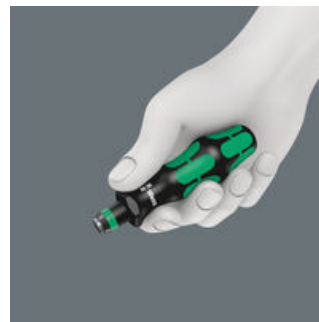

손 부상을 방지

Kraftform 손잡이는 그립감이 뛰어나며 물집이나 굳은살 등 손 부상을 예방함.