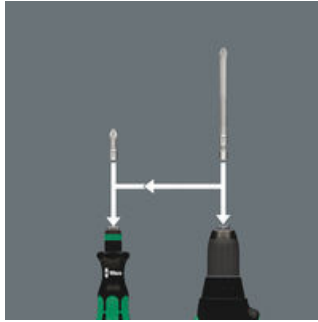

Kraftform Kompakt 70 및 71

손잡이/호환가능한 블레이드(날) 구조

손잡이 및 호환 가능한 블레이드(날) 구조는 필요한 블레이드를 신속하게 교체할 수 있어 다양하게 사용 가능합니다.

수동/전동 공구로 작업 시

Kraftform 손잡이 1개, 신속 분리 척(물림쇠), 수동/전동 공구 작업을 위한 비트가 포함된 세트 상품.

척을

Rapidaptor 신속 분리 척(물림쇠) 1/4" DIN ISO 1173-C 6.3 & E 6.3 및 Wera 연결 시리즈 1, 4 비트를 고정함.

신속한 부착 및 자동 잠금 기능 탑재

커버를 그대로 두고 비트를 어댑터 안으로 밀어넣을 수 있음. 비트가 나사에 고정되는 잠금 장치가 자동으로 활성화되어 흔들림 없이 안전하게 고정됨.

신속 탈착

커버를 앞으로 밀어 간편하게 비트 교체 가능. 이러한 스프링 구조는 비트를 자석에서 들어 올려 공구 잠금을 해제함. 비트를 손쉽게 제거 가능. 이러한 기능으로 별도의 공구없이 아주 작은 비트도 쉽게 탈착할 수 있음.