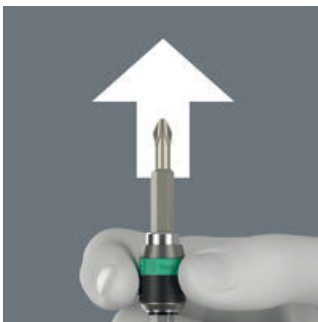

Kraftform Kompakt 70 및 71

손잡이/호환가능한 블레이드(날) 구조

손잡이 및 호환 가능한 블레이드(날) 구조는 필요한 블레이드를 신속하게 교체할 수 있어 다양하게 사용 가능합니다.

수동/전동 공구로 작업 시

Kraftform 손잡이 1개, 신속 분리 척(물림쇠), 수동/전동 공구 작업을 위한 비트가 포함된 세트 상품.

척을

Rapidaptor 신속 분리 척(물림쇠) 1/4" DIN ISO 1173-C 6.3 & E 6.3 및 Wera 연결 시리즈 1, 4 비트를 고정함.

신속한 부착 및 자동 잠금 기능 탑재

커버를 그대로 두고 비트를 어댑터 안으로 밀어넣을 수 있음. 비트가 나사에 고정되는 잠금 장치가 자동으로 활성화되어 흔들림 없이 안전하게 고정됨.

신속 탈착

커버를 앞으로 밀어 간편하게 비트 교체 가능. 이러한 스프링 구조는 비트를 자석에서 들어 올려 공구 잠금을 해제함. 비트를 손쉽게 제거 가능. 이러한 기능으로 별도의 공구없이 아주 작은 비트도 쉽게 탈착할 수 있음.

Kraftform

손 자체가 디자인의 결정적 요소가 되어야 한다는 일념 하에 개발한 Kraftform 손잡이 프로토타입은 현재까지 그 가치를 증명하고 있습니다. Wera는 1960년대부터 세계적인 인지도를 지닌 프라운호퍼 IAO 연구소와 협력하여 인간의 손 모양과 일치하도록 설계된 스크류드라이버 손잡이 개발에 착수했습니다. 긴 개발 단계를 거쳐 1968년에 마침내 Wera Kraftform 손잡이를 출시했습니다. 그 이후로도 신기술로 제품을 최적화하였지만 본래 형태는 유지했습니다 - 인간의 손 역시 변하지 않았으니까요.