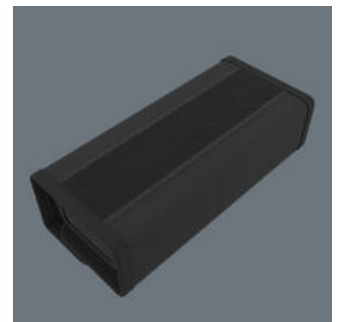

직물제 상자

운반 중에 공구를 안전하게 보관하고 항상 가까이에 두고 사용하는 튼튼한 직물제 상자. 직물제 상자는 뒷면에 후크앤루프 패스너 스트립이 있어 벽이나 선반에 부착하기에 적합하다.

웹링크

<https://products.wera.de/ko/kraftform_kompakt_kraftform_kompakt_70_and_71_kraftform_kompakt_71_security.html>

Wera - Kraftform Kompakt 71 Security
05057114001 - 4013288228352

Wera Werkzeuge GmbH
Korzter Straße 21-25
D-42349 Wuppertal
Tel: +49 (0)2 02 / 40 45-0
E-Mail: info@wera.de