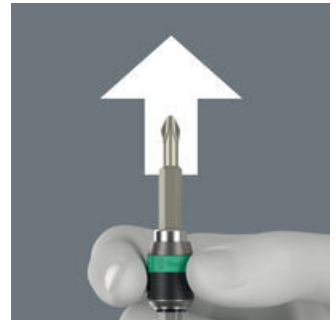

### 척을

Rapidaptor 신속 분리 척(물림쇠) 1/4" DIN ISO 1173-C 6.3 & E 6.3 및 Wera 연결 시리즈 1, 4 비트를 고정함.

### 신속한 부착 및 자동 잠금 기능 탑재

커버를 그대로 두고 비트를 어댑터 안으로 밀어넣을 수 있음. 비트가 나사에 고정되는 잠금 장치가 자동으로 활성화되어 흔들림 없이 안전하게 고정됨.

### 신속 탈착

커버를 앞으로 밀어 간편하게 비트 교체 가능. 이러한 스프링 구조는 비트를 자석에서 들어 올려 공구 잠금을 해제함. 비트를 손쉽게 제거 가능. 이러한 기능으로 별도의 공구없이 아주 작은 비트도 쉽게 탈착할 수 있음.