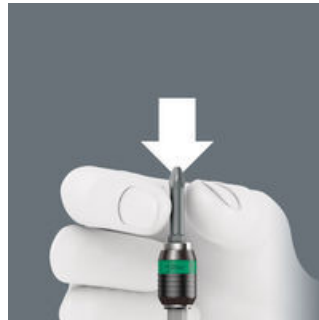

### 자석식

손쉬운 나사 작업을 위한 자성 비트 홀더

### 척을

Rapidaptor 신속 분리 척(물림쇠) 1/4" DIN ISO 1173-C 6.3 & E 6.3 및 Wera 연결 시리즈 1, 4 비트를 고정함.

### 신속한 부착 및 자동 잠금 기능 탑재

커버를 그대로 두고 비트를 어댑터 안으로 밀어넣을 수 있음. 비트가 나사에 고정되는 잠금 장치가 자동으로 활성화되어 흔들림 없이 안전하게 고정됨.