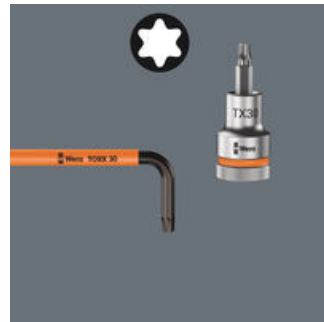

별(톡스) 소켓 나사용 L렌치, 안전핀 포함

열가소성 커버가 있는 L렌치는 잡기 쉬운 원형 소재로 제조했습니다. 커버는 저온의 작업 환경에서도 안전하고 편한 나사 작업을 가능케 합니다. 블랙레이저 표면 처리로 녹 및 부식 보호 효과가 확실합니다. 컬러 코딩과 사이즈를 크게 표기하여 필요한 L렌치를 손쉽게 찾을 수 있습니다.

별(톡스) 천공(BO) 나사

별(톡스) 공구에 뚫린 천공은 안전 나사가 무단으로 풀리는 것을 방지합니다. 나사의 드라이브 팁(끝부분) 형상에 돌출핀을 탑재하여 일반 별(톡스) 공구를 사용할 수 없습니다. 이 핀은 별(톡스) BO 공구의 천공에 딱 맞아 안전 나사가 풀릴 수 있도록 합니다.

별(톡스) 볼팁 형상

구형 드라이브 팁(끝부분) 형상으로 공구 축을 나사 축으로부터 자유로이 회전시키는 것이 가능하므로 공구를 나사 내 모퉁이에 끼워 사용하여도 나사 작업이 용이합니다.

사이즈 식별

L렌치 사이즈를 레이저로 각인하여 필요한 L렌치를 쉽고 빠르게 찾을 수 있습니다.

손쉬운 공구 찾기 구조

사이즈에 따른 색상 코딩으로 원하는 필요한 공구를 쉽고 빠르게 찾을 수 있습니다. 육각 드라이브 나사(L렌치, Zyklop 비트 소켓), 외측 육각 드라이브 나사/너트(조커 렌치, Zyklop 소켓 및 홀딩 기능이 있는 Zyklop 비트 소켓), 별(톡스) 드라이브 나사(L렌치, Zyklop 비트 소켓)에 대해 색상 코딩 시스템을 적용했습니다.