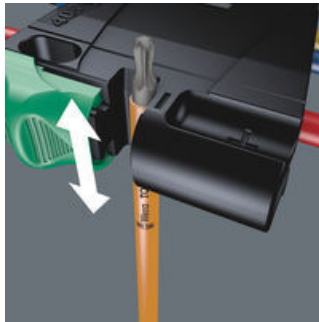

별(특스) 공구에 뚫린 천공은 안전 나사가 무단으로 풀리는 것을 방지합니다. 나사의 드라이브 팁(끝부분) 형상에 돌출핀을 탑재하여 일반 별(특스) 공구를 사용할 수 없습니다. 이 핀은 별(특스) BO 공구의 천공에 딱 맞아 안전 나사가 풀릴 수 있도록 합니다.

별(특스) 볼팁 형상

구형 드라이브 팁(끝부분) 형상으로 공구 축을 나사 축으로부터 자유로이 회전시키는 것이 가능하므로 공구를 나사 내 모퉁이에 끼워 사용하여도 나사 작업이 용이합니다.

자화기/탈자기

오목한 나사는 L렌치의 자력으로 고정시키는 것이 유리합니다. 자화기/탈자기에 포함된 Wera의 클립은 L렌치가 바로 자화 및 탈자할 수 있도록 합니다.

자화기

탈자 기능

사이즈 식별

L렌치 사이즈를 레이저로 각인하여 필요한 L렌치를 쉽고 빠르게 찾을 수 있습니다.

나사를 안전하게 고정하며 쉽게 탈착 가능

내마모성 클립 재질은 L렌치를 확실하게 고정해주는 동시에 손쉬운 탈착을 보장합니다.