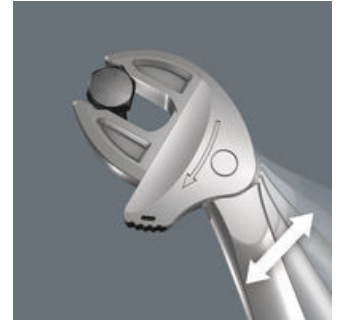

6004 조커 자동몽키스패너

Joker 6004: 연속적으로 자동 설정

조정 가능한 조커 6004 스패너 4종이 들어간 컴팩트한 접이식 파우치는 7~9mm 또는 1/4"~3/4"범위 내 모든 미터 및 인치 타입을 아우릅니다

6004 조커 스패너는 자동으로 연속 파지되는 평행 턱으로 다양한 작업에 모든 치수를 다룹니다. 이 제품은 볼트 혹은 나사를 배치 시 필요한 크기를 자동으로 찾아 별도 설정이 불필요합니다.

Joker 6004: 나사에 부드럽게

조커 6004의 매끄러운 평행 개구턱은 표면 압력을 허용하므로 모서리 쪽에 동력 전달 시 볼트 또는 나사 머리가 동글게 깎이는 현상을 방지함.

Joker 6004: 빠른 작업을 위한 래칫 메커니즘

주의 래칫 기능은 공구를 제거하지 않고도 빠르고 일관적인 스크루드라이빙을 보장해줌.

Joker 6004: 낮은 복귀각

주의 모서리 너비 사각 프리즘은 30°의 복귀각만 각도만 허용함.