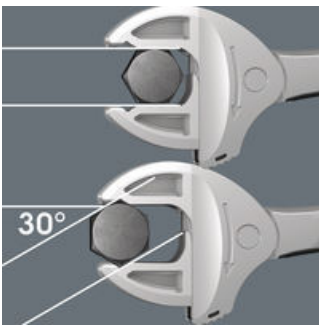

6004 조커 자동몽키스패너

Joker 6004: 연속적으로 자동 설정

조정 가능한 조커 6004 스패너 4종이 들어간 컴팩트한 접이식 파우치는 7~9mm 또는 1/4"~3/4"범위 내 모든 미터 및 인치 타입을 아우릅니다

6004 조커 스패너는 자동으로 연속 파지되는 평행 턱으로 다양한 작업에 모든 치수를 다룹니다. 이 제품은 볼트 혹은 나사를 배치 시 필요한 크기를 자동으로 찾아 별도 설정이 불필요합니다.

Joker 6004: 나사에 부드럽게

조커 6004의 매끄러운 평행 개구턱은 표면 압력을 허용하므로 모서리 쪽에 동력 전달 시 볼트 또는 나사 머리가 동글게 깎이는 현상을 방지함.

Joker 6004: 빠른 작업을 위한 래칫 메커니즘

주의 래칫 기능은 공구를 제거하지 않고도 빠르고 일관적인 스크루드라이빙을 보장해줌.

Joker 6004: 낮은 복귀각

주의 모서리 너비 사각 프리즘은 30°의 복귀각만 각도만 허용함.