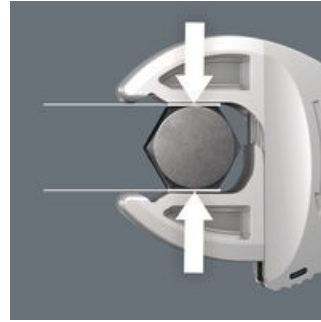

6004 조커 자동몽키스패너

Joker 6004: 연속적으로 자동 설정

조정 가능한 조커 6004 스패너 4종이 들어간 컴팩트한 접이식 파우치는 7~9mm 또는 1/4"~3/4"범위 내 모든 미터 및 인치 타입을 아우릅니다

6004 조커 스패너는 자동으로 연속 파지되는 평행 턱으로 다양한 작업에 모든 치수를 다룹니다. 이 제품은 볼트 혹은 나사를 배치 시 필요한 크기를 자동으로 찾아 별도 설정이 불필요합니다.

Joker 6004: 나사에 부드럽게

조커 6004의 매끄러운 평행 개구턱은 표면 압력을 허용하므로 모서리 쪽에 동력 전달 시 볼트 또는 나사 머리가 동글게 깎이는 현상을 방지함.

Joker 6004: 빠른 작업을 위한 래칫 메커니즘

주의 래칫 기능은 공구를 제거하지 않고도 빠르고 일관적인 스크루드라이빙을 보장해줌.

Joker 6004: 낮은 복귀각

주의 모서리 너비 사각 프리즘은 30°의 복귀각만 각도만 허용함.