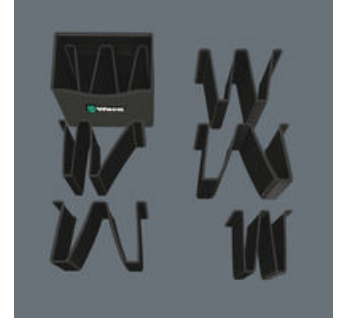

EAN:	4013288187857	사이즈:	175x160x110 mm
부품 번호:	05004353001	무게:	348 g
상품코드:	Wera 2go 4	원산지:	PL
		관세 번호:	42029298

- Wera 2go 공구 이동 시스템에 부착하여 사용하기 적합
- 안정적인 형태를 갖춘 Wera 2go 4 공구집
- 베임과 찌림에 강함
- 최대 5개의 내부 섹션으로 분할할 수 있는 가변 후크 및 벨크로 칸막이
- 넓은 설치 면적; 운반 및 걸기용 손잡이

Wera 2go

Wera 2go 4 공구집.

작업장 및 외근 시 사용 가능

스마트한 공구 정리 및 운반

Wera 2go 4 공구집.

Wera 2go 4 공구집. 베임과 찢림에 강함. 최대 5개의 내부 섹션으로 분할할 수 있는 가변 후크 및 벨크로 칸막이 넓은 설치 면적; 운반 및 걸기용 손잡이

넓은 설정 구역은 공구함의 안정성을 향상시킴. 손잡이가 커서 공구집을 쉽게 운반하고 작업장 벽에 걸어둘 수 있음.

공구집 안에 다양하게 조정 가능한 후크 및 벨크로 파티션으로 깔끔하게 정돈 가능.

견고하며 안정적인 형태를 갖추

완벽한 시스템 보완

견고하며 안정적인 재질은 공구를 베임과 찢림으로부터 보호. 공구를 손상 및 습기로부터 보호. 이는 공구 박스의 서비스 수명을 향상시킴.

공구집의 후크와 벨크로로 Wera 2go 1 공구 캐리어 및 Wera 2go 2 공구함에 부착하여 사용 가능.