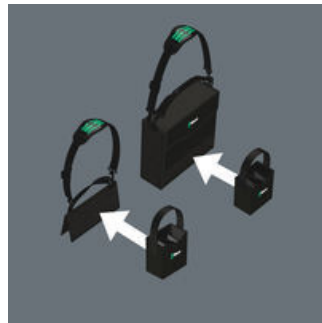

EAN:	4013288187857	사이즈:	175x160x110 mm
부품 번호:	05004353001	무게:	348 g
상품코드:	Wera 2go 4	원산지:	PL
		관세 번호:	42029298

- Wera 2go 공구 이동 시스템에 부착하여 사용하기 적합
- 안정적인 형태를 갖춘 Wera 2go 4 공구집
- 베임과 찌림에 강함
- 최대 5개의 내부 섹션으로 분할할 수 있는 가변 후크 및 벨크로 칸막이
- 넓은 설치 면적; 운반 및 걸기용 손잡이

Wera 2go

Wera 2go 4 공구집.

작업장 및 외근 시 사용 가능

스마트한 공구 정리 및 운반

Wera 2go 4 공구집.

Wera 2go 4 공구집. 베임과 찢림에 강함. 최대 5개의 내부 섹션으로 분할할 수 있는 가변 후크 및 벨크로 칸막이 넓은 설치 면적; 운반 및 걸기용 손잡이

넓은 설정 구역은 공구함의 안정성을 향상시킴. 손잡이가 커서 공구집을 쉽게 운반하고 작업장 벽에 걸어둘 수 있음.

공구집 안에 다양하게 조정 가능한 후크 및 벨크로 파티션으로 깔끔하게 정돈 가능.

견고하며 안정적인 형태를 갖추

완벽한 시스템 보완

견고하며 안정적인 재질은 공구를 베임과 찢림으로부터 보호. 공구를 손상 및 습기로부터 보호. 이는 공구 박스의 서비스 수명을 향상시킴.

공구집의 후크와 벨크로로 Wera 2go 1 공구 캐리어 및 Wera 2go 2 공구함에 부착하여 사용 가능.