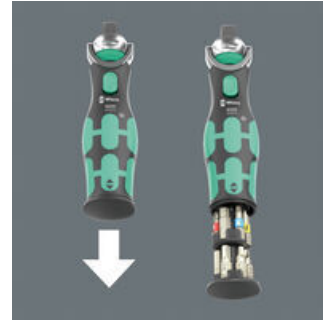

포괄적이고 공간 절약형 라쳇/스크류드라이버 조합. 비트창이 있는 간편한 자이클롭 라쳇은 주머니에 소지가 가능. 1/4" 비트 및 3/8" 소켓용으로 자성에 의해 직접 체결. 잠금 없는 체결 덕분에 신속한 공구 교체. 0°, 15° 및 90°에서 헤드 잠금 고정 가능하기에 이 공구를 라쳇 및 라쳇 스크류드라이버로 사용할 수 있다. 기어 톱니가 72개인 촘촘한 톱니로 5°의 작은 복귀각을 갖는다. 12개의 비트가 손잡이에 내장되어 폭넓게 적용하여 사용할 수 있다. 견고한 라쳇 메커니즘 덕분에 충분한 토크를 줄 수 있다. 자이클롭 라쳇과 12종 스크류드라이버 세트의 완벽한 조합. 1/4" 비트용 75mm 길이의 범용 홀더를 연장대로 사용할 수 있다. 가장 일반적인 치수들의 소켓들이 포함되어 있다. Wera 2go 공구 가방에 부착할 수 있는 파우치.

Zyklop 포켓

조합 체결

Zyklop(자이클롭)포켓

자석이 이 부 착되어 있 어 3/8"소켓 뿐 만아니 라 1/4"비트체결 사용.

손잡이 에 통 합된 비 트창

컴팩트 래칫 헤 드의 손잡이에통합된 비트창 에 12종비트 내장(1/4", 25mm길이).

회전하는 비트 창

회전식 비트창을 열고비트를쉽게 빼낼수있으며비트 분실위험 없이 안전하게보할수있다.

자유로이 회전하는 래칫 헤

래칫 헤드의 회전이 자유로워 양쪽에 위치한 슬라이드스위치로 원하는 위치에 정하여사 용 가 능하다.제한된공간이나접 근이어려운공간에서도손 쉽게작업 수있다.좌우래칫기능 으로조정하고0°,15°,90°설정 값으로헤드 위치를 고정하여사용할 수 있으므로안 전한작업이가능하다.

래칫 헤드 잠금

양 측면의 슬라이딩 스위치 덕분에 래칫 헤드를 사전 정의된 0° 위치뿐만 아니라 오른쪽/왼쪽 15° 및 90° 위치에도 잠가 고정할 수 있습니다.

작은 역회전 각도

이가 72개인 가는 이로 복귀각이 단 5°일 수 있게 해주 좁은 스크루드라이빙 상황에서 작업이 가능합니다.

간편한 방향 전환

Zyklop Pocket 래칫은 마디를 사용하여 어떤 위치에서든 쉽고 빠르게 시계 방향/시계 반대 방향으로 역전 회전할 수 있습니다.

웹링크

https://products.wera.de/ko/ratchets_and_accessories_the_zyklop_ratchets_zyklop_pocket_and_accessories_zyklop_pocket__8009_zyklop_poc