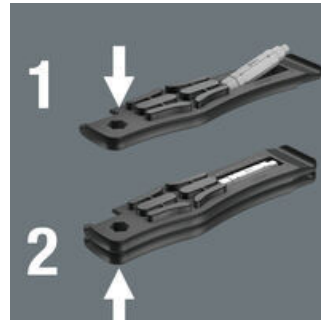

타이어를 림에서 안전하게 레버링

혁신적이고 매우 컴팩트한 네 가지 사이즈 비트 - 네 가지 다른 나사 사이즈를 단 하나의 비트로 해결

섬유 유리 강화 플라스틱 타이어 잭을 갖춘 타이어는 림에 손상을 주지 않고 림에서 안전하게 레버링될 수 있습니다. 타이어 잭 1개로 림으로부터 들어올리고, 스포크에 걸고 두 번째 타이어 잭으로 타이어를 당겨 빼냅니다. 타이어 잭 2개를 같이 클릭할 수 있고, 따라서 개별적으로 손실되지 않습니다.

9504 타이어 잭, 비트 마운팅 포함

9504 타이어 잭의 1/4" 육각 마운팅은 1/4" 비트 1개를 마운팅할 수 있어 손쉬운 연결이 가능합니다.

9505 타이어 잭

9505 타이어 잭은 프렌치 밸브용 밸브 이젝터(Sclaverand) 및 카 밸브용 블리더로 사용할 수 있습니다.

Wera 4-in-1 비트

4가지 나사 크기로 작업할 수 있으며 4-in-1 비트 9506 및 9507이 포함되어 있습니다. 4가지 크기의 육각 소켓 나사(3.0, 4.0, 5.0, 6.0)용 4-in-1 비트 9506, 3가지 크기의 육각 소켓 나사(2.5, 5.0, 6.0) 및 한 가지 크기의 TORX® 나사(TX 25)용 4-in-1 비트 9507. 더 큰 프로파일을 사용하기 위해서는 스프링 장력을 계속해서 누르면서 스크루드라이빙을 해야 합니다. 그래야 더 작은 프로파일이 카운터싱크되고 더 큰 프로파일이 사용될 수 있습니다.

타이어 잭 플러스 비트 = 스크루드라이빙 도구

9504 타이어 잭이 함께 스택되면 4-in-1 비트가 1/4" 홀더에 인서트될 수 있고 스크루드라이빙 공구를 얻게 됩니다.

컴팩트함

4-in-1 비트가 9504 타이어 잭에 클리핑됩니다. 잭 및 비트가 컴팩트한 패키지가 되도록 9505 타이어 잭을 부착할 수 있습니다.

웹링크

https://products.wera.de/ko/screwdrivers_accessories_bicycle_set_15.html