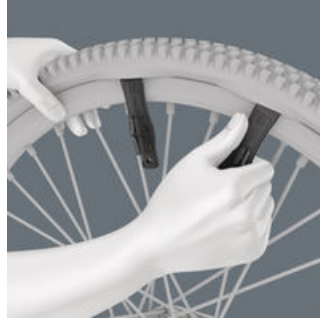

4배 비트 2개와 타이어 잭 3개가 장착된 매우 컴팩트하고 가벼운 바이크 공구.
4개의 다른 나사 프로파일을 단 하나의 비트로 작동할 수 있습니다. 50%가 넘는 상당한 중량 정감. 엄청난 공간이 절약되어 바이시클 세트 15가 이동 중에 사용하기에도 완벽한 공구가 되게 해 줍니다. 대형 프로파일의 조작 가능성은 소형 팁의 스프링 압축으로 가능해집니다. 비트에는 1/4" 육각 드라이브(Wera 연결 시리즈 1)가 있고 비트 래칫과 Rapidaptor의 비트홀딩 스크루드라이버 등과 함께 사용할 수도 있습니다. 9504 타이어 잭에는 1/4" 비트를 사용하기 위한 1/4" 마운팅이 있습니다. 9504 타이어 잭 둘 다 함께 스택되면 4-in-1 비트가 인서트될 수 있고 스크루드라이빙 공구를 얻게 됩니다. 9505 타이어 잭은 밸브 이젝터 및 블리더 밸브 둘 다로 사용됩니다. 잭 및 4-in-1 비트는 함께 클리핑될 수 있습니다. 따라서 모든 품목이 컴팩트하게 유지되고 손실되지도 않습니다.

타이어를 림에서 안전하게 레버링

혁신적이고 매우 컴팩트한 네 가지 사이즈 비트 - 네 가지 다른 나사 사이즈를 단 하나의 비트로 해결

섬유 유리 강화 플라스틱 타이어 잭을 갖춘 타이어는 림에 손상을 주지 않고 림에서 안전하게 레버링될 수 있습니다. 타이어 잭 1개로 림으로부터 들어올리고, 스포크에 걸고 두 번째 타이어 잭으로 타이어를 당겨 빼냅니다. 타이어 잭 2개를 같이 클릭할 수 있고, 따라서 개별적으로 손실되지 않습니다.

9504 타이어 잭, 비트 마운팅 포함

9504 타이어 잭의 1/4" 육각 마운팅은 1/4" 비트 1개를 마운팅할 수 있어 손쉬운 연결이 가능합니다.

9505 타이어 잭

9505 타이어 잭은 프렌치 밸브용 밸브 이젝터(Sclaverand) 및 카 밸브용 블리더로 사용할 수 있습니다.

Wera 4-in-1 비트

4가지 나사 크기로 작업할 수 있으며 4-in-1 비트 9506 및 9507이 포함되어 있습니다. 4가지 크기의 육각 소켓 나사(3.0, 4.0, 5.0, 6.0)용 4-in-1 비트 9506, 3가지 크기의 육각 소켓 나사(2.5, 5.0, 6.0) 및 한 가지 크기의 TORX® 나사(TX 25)용 4-in-1 비트 9507. 더 큰 프로파일을 사용하기 위해서는 스프링 장력을 계속해서 누르면서 스크루드라이빙을 해야 합니다. 그래야 더 작은 프로파일이 카운터싱크되고 더 큰 프로파일이 사용될 수 있습니다.

타이어 잭 플러스 비트 = 스크루드라이빙 도구

9504 타이어 잭이 함께 스택되면 4-in-1 비트가 1/4" 홀더에 인서트될 수 있고 스크루드라이빙 공구를 얻게 됩니다.

컴팩트함

4-in-1 비트가 9504 타이어 잭에 클리핑됩니다. 잭 및 비트가 컴팩트한 패키지가 되도록 9505 타이어 잭을 부착할 수 있습니다.

웹링크

https://products.wera.de/ko/screwdrivers_accessories_bicycle_set_15.html