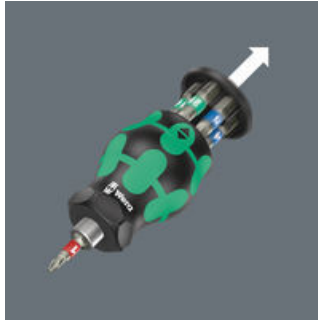

자전거 정비용 세트 11, 7개

Kraftform Kompakt 주먹 드라이버 - Kraftform 비트를 고정시키는 주먹 스크류드라이버 손잡이 포함

EAN:	4013288220714	사이즈:	115x60x40 mm
부품 번호:	05004179001	무게:	115 g
상품코드:	Bicycle Set 11	원산지:	CZ
		관세 번호:	82079030

- 협소한 설치 공간에서도 작업을 용이케 하는 짧고 컴팩트한 주먹 모양으로 비트류 포함 7종 구성
- 정밀한 작업을 위한 인체공학적 이중 재질의 Kraftform 손잡이
- 스테인리스 비트
- 비트를 쉽게 제거하고 안전하게 보관할 수 있는 고정 및 회전식 탄창(비트창)
- 사이즈에 따른 색상 코딩으로 손쉬운 공구 찾기 가능

빠른 자전거 정비를 가능케 하는 주먹 손잡이 비트 탄창(비트창). 접근하기 어려운 곳에 도달할 수 있는 짧은 비트 홀딩용 초소형 비트 핸드 홀더. 스테인리스 비트류 7종, 그 중 6종은 손잡이에 내재된 비트 탄창(비트창)에 있고 나머지 1종은 비트 홀더에 장착되어 있음. 견고한 그립과 정밀한 작업이 가능한 단단하고 부드러운 부분이 혼합된 두 가지 재질로 된 Kraftform 손잡이. 손쉬운 공구 찾기: 사이즈 마킹 및 색상 코드로 필요한 비트 찾기 용이.

자전거 정비용 세트 11, 7개

Kraftform Kompakt 주먹 드라이버 - Kraftform 비트를 고정시키는 주먹 스크류드라이버 손잡이 포함

컴팩트한 형태

Kraftform Stubbies는 컴팩트한 손잡이 형태와 짧은 블레이드를 갖추고 있어 협소한 공간에서의 스크류드라이빙 작업에 특히 적합함.

비트 매거진이 통합된 손잡이 포함

손잡이를 열 수 있고 이 경우 매거진에 들어 있는 6개의 비트에 접근할 수 있음.

회전하는 비트 창

회전식 비트창을 열고비트를쉽게 빼낼수있으며비트 분실위험 없이 안전하게보할수있다.

스테인리스 비트

Wera의 스테인리스 비트는 눈에 거슬리는 녹이 형성되지 않도록 방지합니다. 이 제품은 진공 냉온 연화 처리하여 나사 체결에 필요한 경도와 힘을 갖추고 있습니다. 범용 공구로 산업 분야에 구매 받지 않고 다양한 용도로 사용 가능합니다.

토션(비틀림) 비트