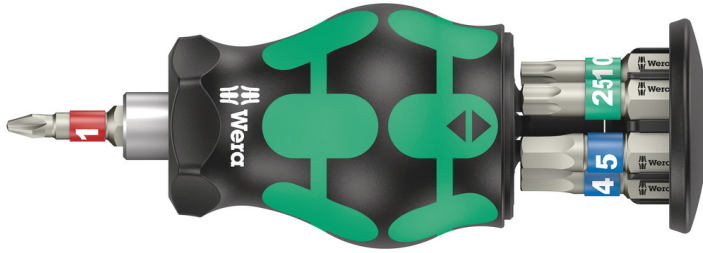

자전거 정비용 세트 11, 7개

Kraftform Kompakt 주먹 드라이버 - Kraftform 비트를 고정시키는 주먹 스크류드라이버 손잡이 포함

EAN:	4013288220714	사이즈:	115x60x40 mm
부품 번호:	05004179001	무게:	115 g
상품코드:	Bicycle Set 11	원산지:	CZ
		관세 번호:	82079030

- 협소한 설치 공간에서도 작업을 용이케 하는 짧고 컴팩트한 주먹 모양으로 비트류 포함 7종 구성
- 정밀한 작업을 위한 인체공학적 이중 재질의 Kraftform 손잡이
- 스테인리스 비트
- 비트를 쉽게 제거하고 안전하게 보관할 수 있는 고정 및 회전식 탄창(비트창)
- 사이즈에 따른 색상 코딩으로 손쉬운 공구 찾기 가능

빠른 자전거 정비를 가능케 하는 주먹 손잡이 비트 탄창(비트창). 접근하기 어려운 곳에 도달할 수 있는 짧은 비트 홀딩용 초소형 비트 핸드 홀더. 스테인리스 비트류 7종, 그 중 6종은 손잡이에 내재된 비트 탄창(비트창)에 있고 나머지 1종은 비트 홀더에 장착되어 있음. 견고한 그립과 정밀한 작업이 가능한 단단하고 부드러운 부분이 혼합된 두 가지 재질로 된 Kraftform 손잡이. 손쉬운 공구 찾기: 사이즈 마킹 및 색상 코드로 필요한 비트 찾기 용이.

자전거 정비용 세트 11, 7개

Kraftform Kompakt 주먹 드라이버 - Kraftform 비트를 고정시키는 주먹 스크류드라이버 손잡이 포함

컴팩트한 형태

Kraftform Stubbies는 컴팩트한 손잡이 형태와 짧은 블레이드를 갖추고 있어 협소한 공간에서의 스크류드라이빙 작업에 특히 적합함.

비트 매거진이 통합된 손잡이 포함

손잡이를 열 수 있고 이 경우 매거진에 들어 있는 6개의 비트에 접근할 수 있음.

회전하는 비트 창

회전식 비트창을 열고비트를쉽게 빼낼수있으며비트 분실위험 없이 안전하게보할수있다.

스테인리스 비트

Wera의 스테인리스 비트는 눈에 거슬리는 녹이 형성되지 않도록 방지합니다. 이 제품은 진공 냉온 연화 처리하여 나사 체결에 필요한 경도와 힘을 갖추고 있습니다. 범용 공구로 산업 분야에 구매 받지 않고 다양한 용도로 사용 가능합니다.

토션(비틀림) 비트