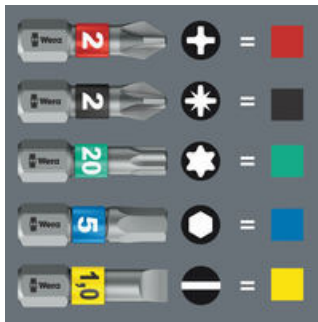

빠른 자전거 정비를 가능케 하는 주먹 손잡이 비트 탄창(비트창). 접근하기 어려운 곳에 도달할 수 있는 짧은 비트 홀딩용 초소형 비트 핸드 홀더. 스테인리스 비트류 7종, 그 중 6종은 손잡이에 내재된 비트 탄창(비트창)에 있고 나머지 1종은 비트 홀더에 장착되어 있음. 견고한 그립과 정밀한 작업이 가능한 단단하고 부드러운 부분이 혼합된 두 가지 재질로 된 Kraftform 손잡이. 손쉬운 공구 찾기: 사이즈 마킹 및 색상 코드로 필요한 비트 찾기 용이.

자전거 정비용 세트 11, 7개

Kraftform Kompakt 주먹 드라이버 - Kraftform 비트를 고정시키는 주먹 스크류드라이버 손잡이 포함

컴팩트한 형태

Kraftform Stubbies는 컴팩트한 손잡이 형태와 짧은 블레이드를 갖추고 있어 협소한 공간에서의 스크류드라이빙 작업에 특히 적합함.

비트 매거진이 통합된 손잡이 포함

손잡이를 열 수 있고 이 경우 매거진에 들어 있는 6개의 비트에 접근할 수 있음.

회전하는 비트 창

회전식 비트창을 열고비트를쉽게 빼낼수있으며비트 분실위험 없이 안전하게보할수있다.

스테인리스 비트

Wera의 스테인리스 비트는 눈에 거슬리는 녹이 형성되지 않도록 방지합니다. 이 제품은 진공 냉온 연화 처리하여 나사 체결에 필요한 경도와 힘을 갖추고 있습니다. 범용 공구로 산업 분야에 구매 받지 않고 다양한 용도로 사용 가능합니다.

토션(비틀림) 비트

토션 비트는 파손의 원인이 되는 피크 하중을 토션 부분에서 흡수하여 빠른 마모 억제 및 제품 수명 향상.

Take it easy Tool Finder가 있는 비트

손쉬운 공구 찾기: 색상 코딩과 사이즈 마킹을 통해 간편하고 빠르게 필요한 공구 찾기 가능.

자석을 탑재한 비트 홀더

자석은 비트를 홀더에 안전하게 고정.

웹링크

https://products.wera.de/ko/kraftform_kompakt_kraftform_kompakt_stubby_with_kraftform_bit-holding_stubby_screwdriver_handle_bicycle_s