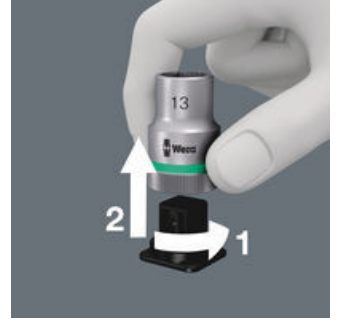

나사를 안전하게 고정하며 쉽게 탈착 가능

부드러운 회전 구조로 안전하고 덜컹거림 없는 보관이 가능하며 손쉽게 공구를 제거할 수 있습니다.

웹링크

<https://products.wera.de/ko/ratchets_and_accessories_the_zyklop_ratchets_the_zyklop_ratchets_3_8_the_zyklop_metal_ratchet_switch_3_8_8>

Wera - 8100 SB 11
05004051001 - 4013288173959

Wera Werkzeuge GmbH
Korzerter Straße 21-25
D-42349 Wuppertal
Tel: +49 (0)2 02 / 40 45-0
E-Mail: info@wera.de