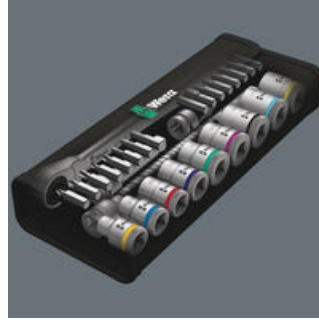

폴리프로필렌 재질의 파우치 케이스

폴리프로필렌 재질의 파우치 케이스는 휴대성을 획기적으로 개선하고 공간을 절약해줍니다. 이제 훨씬 더 작고 편리한 방식으로 작업장에서 쓰는 공구 그대로 휴대할 수 있음을 의미합니다. 필요한 도구를 찾기 위해 왔다 갔다 하는 번거로움을 제거했습니다. 세트 무게를 크게 줄여 이전보다 훨씬 더 편리하게 휴대할 수 있습니다. 공구를 넣은 파우치 케이스를 떨어뜨려도 케이스나 공구에 손상이 가지 않습니다.