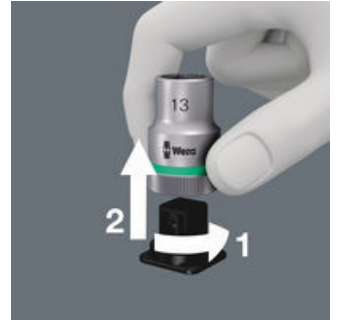

**Zyklop 메탈 스위치**

금속 단조 라쳇 (크롬-몰리브덴강) 재질로 매우 견고하고 긴 수명을 보장하며 슬림한 디자인으로 제한된 공간에서 작업 시 사용하기 편리함.

**양면**

스위치 레버로 편하게 방향 조정 가능.

**웹링크**

<https://www.wera.de/ko/05004048001>

Wera - 8100 SB 8  
05004048001 - 4013288173928

Wera Werkzeuge GmbH  
Korzter Stralle 21-25  
D-42349 Wuppertal  
Tel: +49 (0)2 02 / 40 45-0  
E-Mail: info@wera.de

작은 역회전 각도

72개의 미세 톱니 구조로 역회전 각도는 5°에 불과

손쉬운 공구 찾기 구조

사이즈에 따른 색상 코딩으로 원하는 필요한 공구를 쉽고 빠르게 찾을 수 있습니다. 육각 드라이브 나사(렌치, Zyklop 비트 소켓), 외측 육각 드라이브 나사/너트(조커 렌치, Zyklop 소켓 및 홀딩 기능이 있는 Zyklop 비트 소켓), 별(특스) 드라이브 나사(렌치, Zyklop 비트 소켓)에 대해 색상 코딩 시스템을 적용했습니다.

나사를 안전하게 고정하며 쉽게 탈착 가능

부드러운 회전 구조로 안전하고 덜컹거림 없는 보관이 가능하며 손쉽게 공구를 제거할 수 있습니다.

세트 구성:

8004 B Zyklop 금속 라쳇, 스위치 레버, 3/8" 드라이브, 3/8" x 222 mm

	05004034001	1x 3/8" x 222 mm
---	-------------	------------------