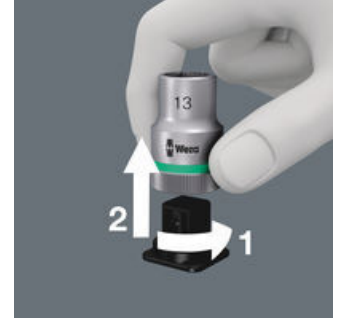

나사를 안전하게 고정하며 쉽게 탈착 가능

부드러운 회전 구조로 안전하고 덜컹거림 없는 보관이 가능하며 손쉽게 공구를 제거할 수 있습니다.

웹링크

<https://products.wera.de/ko/ratchets_and_accessories_the_zyklop_ratchets_the_zyklop_ratchets_3_8_the_zyklop_metal_ratchet_switch_3_8_8>

Wera - 8100 SB 8
05004048001 - 4013288173928

Wera Werkzeuge GmbH
Korzerter Straße 21-25
D-42349 Wuppertal
Tel: +49 (0)2 02 / 40 45-0
E-Mail: info@wera.de