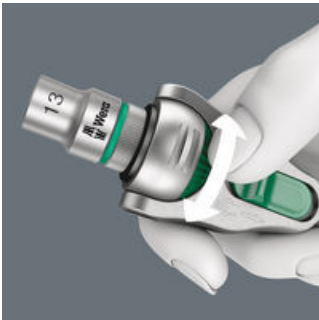

1. 미세 톱니 라쳇 2. 유연한 머리 라쳇 3. 앵글 라쳇 4. 신속 분리 라쳇 5. 파워 라쳇 6. 스크류드라이버

자유로운 회전

라쳇 헤드의 회전이 자유로워 양쪽에 위치한 슬라이드스위치로 원하는 위치에 정하여사용 가능하다. 제한된공간이나접근이 어려운공간에서도 손쉽게작업 수있다. 좌우라쳇기능으로 조정하고 0°, 15°, 90° 설정 값으로 헤드 위치를 고정하여 사용할 수 있으므로 안전작업이 가능하다.

빠른 움직임

Zyklop 스피드 라쳇은 빠르게 움직입니다. 회전하는 매스 디자인은 나사 작업이 가속화됨을 의미합니다. Kraftform 손잡이의 회전 대칭 구조는 자유롭게 회전하는 커버는 특히 나사산의 저항이 너무 적어 라쳇이 맞물리지 않을 때 이러한 빠른 비틀림 과정을 강화합니다.

간편한 방향 전환

모든 Zyklop 스피드 라쳇 제품에 썸힐을 적용하여 손쉽고 빠른 시계방향 및 반시계방향 전환이 가능하며 다루기 쉽고 작업 시간을 최소화합니다.