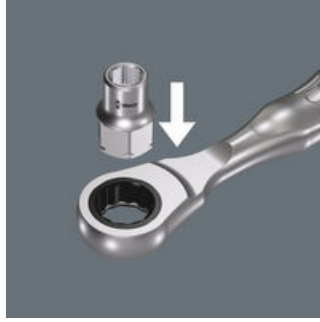

8005 Zyklop Mini 2 라쳇, 107 mm

Zyklop Mini 2

EAN:	4013288179616	사이즈:	110x25x25 mm
부품 번호:	05003660001	무게:	102 g
상품코드:	8005	원산지:	TW
		관세 번호:	82041100

- 특수 Zyklop 소켓을 직접 부착할 수 있음
- 정확한 작업에 기여하는 6 역회전 각도
- 간편하게 좌우로 방향 조정 가능
- 좁고 제한된 공간에서 수행하는 작업에 적합

Wera의 특별한 Zyklop 소켓을 직접 탈부착할 수 있는 Zyklop Mini 2. 매우 견고하나 섬세한 디자인을 결합한 공구. 좁고 제한된 공간에서도 빠르게 작업 가능. 특히 공간 부족으로 기성 전공공구나 수공구로 나사를 조이는 것이 어려울 때 사용하기 적합한 Zyklop Mini 2.

웹링크

https://products.wera.de/ko/ratchets_and_accessories_zyklop_mini_zyklop_mini_2_8005.html

나사에 접근하기 어려운 곳에서 작업할 때 유용.

Zyklop Mini 2는 Wera의 Zyklop 특수 소켓 8790 FA에 직접 부착하기에 적합합니다. 이 소켓은 높이가 매우 낮아 제한된 작업 공간에서 사용하기에 좋습니다.

60개 톱니로 구성된 미세 톱니 구조로 역회전 각도는 6°에 불과하여 보다 정확한 작업이 가능합니다.

간편하게 좌우로 방향 조정 가능.

같은 제품군의 다른 버전: