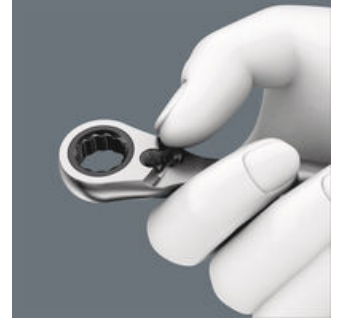

Wera의 특별한 Zyklop 소켓을 직접 탈부착할 수 있는 Zyklop Mini 2. 매우 견고하나 섬세한 디자인을 결합한 공구. 좁고 제한된 공간에서도 빠르게 작업 가능. 특히 공간 부족으로 기성 전공공구나 수공구로 나사를 조이는 것이 어려울 때 사용하기 적합한 Zyklop Mini 2.

웹링크

https://products.wera.de/ko/ratchets_and_accessories_zyklop_mini_zyklop_mini_2_8005.html

나사에 접근하기 어려운 곳에서 작업할 때 유용.

Zyklop Mini 2는 Wera의 Zyklop 특수 소켓 8790 FA에 직접 부착하기에 적합합니다. 이 소켓은 높이가 매우 낮아 제한된 작업 공간에서 사용하기에 좋습니다.

60개 톱니로 구성된 미세 톱니 구조로 역회전 각도는 6°에 불과하여 보다 정확한 작업이 가능합니다.

간편하게 좌우로 방향 조정 가능.

같은 제품군의 다른 버전: