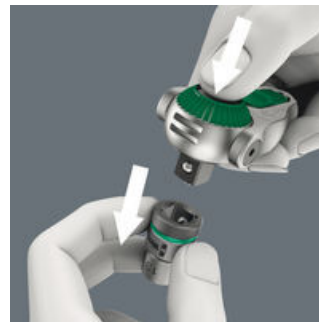

낮은 역회전 각도

72개의 미세 톱니 구조로 역회전 각도는 5°에 불과한 양면 라쳇. 짧은 타격으로 무엇을 설치하든 빠르고 정확한 작업을 가능하게 합니다.

스크류드라이버

라쳇에 어댑터 및 비트를 부착할 시 0°로 고정한 기존 스크류드라이버처럼 사용 가능.

볼 잠금

볼 잠금 기능으로 소켓과 부속품을 확실하게 고정하여 작업 시 안전을 보장합니다. 해제 버튼을 누르면 사전 정의된 위치로 쉽게 전환 가능하며 90°에서도 마찬가지입니다.