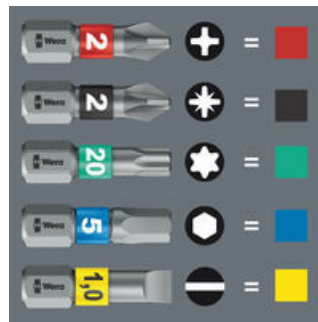

ジョーカーのスパナ部は、インチミリサイズを問わずサイズに合わせ幅を自動調整。ジョーカー6003のかつてない15°のひっくり返し回転角より、狭い空間の作業でもオッケー。ジョーカー6003の大きいサイズは、W:O:Aのロゴ付。コレクションに限られてないWackenファンの必携品。

ウェブリンク

<https://www.wera.de/ja/TR100600>

Wera - Tool Rebel Wacken Set 2
TR100600 - 4013288220073

Wera Werkzeuge GmbH
Korzertter Straße 21-25
D-42349 Wuppertal
Tel: +49 (0)2 02 / 40 45-0
E-Mail: info@wera.de

コンパクトな形状

Kraftform スタビは、コンパクトなハンドル形状と短いブレードにより、特に狭い場所での作業に適しています。

バイトーションビット

電動工具を使用する場合、始動時またはネジ頭に差し込まれる瞬間に発生した衝撃力により、ビットが破損したり、ネジ頭が損傷したりします。これらの負荷を最小限に抑えることができれば、ネジの取り付けまたは取り外し作業がより安全になります。工具の耐久年数も長くなります。

Take it easy Tool Finderを備えたビット

Take it easy 色分けシステム - 形状とサイズによって色分けされており、必要な工具を見分けやすい。

L型レンチ、プラスリブ付き

プラスリブ付き L型レンチは、握りやすい丸軸のデザインで作られています。スリーブにより、低温でも快適で安全に作業できます。ブラックレーザー仕上げで、耐食性を向上させています。カラーコーディングとサイズプリントにより必要なL型レンチを簡単に見つけられます。

Joker 6004オープンエンドレンチは、自動的にボルトのサイズに合わせられる平行なダブルジョー付きで、公称サイズのすべてのオープンエンドレンチを置き換えます。

6004 Joker: 素早く作業できるラチェット機構

ジョーのラチェット機構により、工具を取り外すことなく、高速で一貫したね回しが可能です。

ウェブリンク

<https://www.wera.de/ja/TR100600>

Wera - Tool Rebel Wacken Set 2
TR100600 - 4013288220073