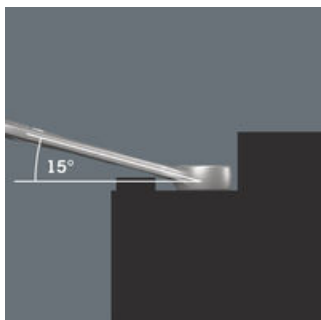

Take it easy Tool Finderを備えたビット

Take it easy 色分けシステム - 形状とサイズによって色分けされており、必要な工具を見分けやすい。

L型レンチ、プラスリブ付き

プラスリブ付き L型レンチは、握りやすい丸軸のデザインで作られています。スリーブにより、低温でも快適で安全に作業できます。ブラックレーザー仕上げで、耐食性を向上させています。カラーコーディングとサイズプリントにより必要なL型レンチを簡単に見つけられます。

Joker 6003: 傾斜角度付きのメガネレンチ

メガネレンチヘッドは、レンチの軸に沿って15°傾けられていて、作業中の損傷を避けます。

Joker 6003: スイベル角度は30度以下

回転角度は7.5度のスパナ部とダブルヘックス開口部により、レンチの使用が適切な場合(準備-締め付け-回転-再準備-締め付け-回転)、スイング角度は30度以下のネジを回すことができます。

6004 Joker: 自動的かつ継続的な自動調整

Joker 6004オープンエンドレンチは、自動的にボルトのサイズに合わせられる平行なダブルジョー付きで、公称サイズのすべてのオープンエンドレンチを置き換えます。

6004 Joker: 素早く作業できるラチェット機構

ジョーのラチェット機構により、工具を取り外すことなく、高速で一貫したね回しが可能です。

ウェブリンク

<https://www.wera.de/ja/TR100600>

Wera - Tool Rebel Wacken Set 2
TR100600 - 4013288220073