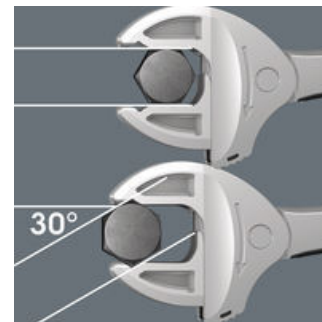

2点セット。ラチェット機構を備えたJoker 6004自動調整式レンチ。無段階で調整できる平行なジョーを備え、1本で複数のサイズのレンチの代わりができます。ミリサイズ(19.0~32.0 mm)とインチサイズ(3/4"~1-1/4")の六角ネジおよびボルト用。六角ボルトや六角ネジを工具に取り付ける際に、自動的に必要なサイズへ無段階調整されます。内蔵されたレバー機構でジョーの間に六角ネジや六角ボルトを固定し、滑りや破損のリスクを大きく軽減します。ラチェット機構により、工具を取り外すことなく、素早く一貫したネジ回しが可能です。開口部に付けられた窪みにより、わずか30°の戻り角を実現しています。シングルアーム設計と、ラチェット機構、開口部の窪みを組み合わせることで、狭いスペースでの作業を可能にします。丈夫なロールポーチに入っています。

6004 Joker : 自動的かつ  
継続的な自動調整

Joker 6004オープンエンドレンチは、自動的にボルトのサイズに合わせられる平行なダブルジョー付きで、公称サイズのすべてのオープンエンドレンチを置き換えます。

6004 Joker:  
ネジに優しい

Joker 6004の平行で滑らかな開口部は、その表面圧力により、トルクを伝達する時に摩擦によるナットとボルトのエッジの変形を防ぐことができます。

6004 Joker: 素早く作業  
できるラチェット機構

ジョーのラチェット機構により、工具を取り外すことなく、高速で一貫したねネジ回しが可能です。

6004 Joker :  
小さな戻り角

開口部に付けられた窪みにより、わずか30°の戻り角を実現しています。

面ファスナー式の実用的な  
ポーチ付属。

丈夫でコンパクトな布製折り畳みポーチに収納して持ち運びできるため、ツールを常に手元におくことができます。