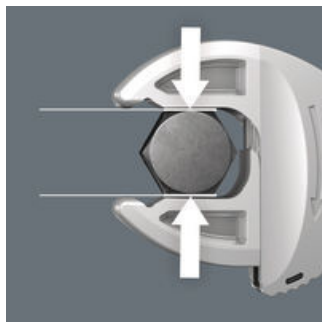

2点セット。ラチェット機構を備えたJoker 6004自動調整式レンチ。無段階で調整できる平行なジョーを備え、1本で複数のサイズのレンチの代わりができます。ミリサイズ(19.0~32.0 mm)とインチサイズ(3/4"~1-1/4")の六角ネジおよびボルト用。六角ボルトや六角ネジを工具に取り付ける際に、自動的に必要なサイズへ無段階調整されます。内蔵されたレバー機構でジョーの間に六角ネジや六角ボルトを固定し、滑りや破損のリスクを大きく軽減します。ラチェット機構により、工具を取り外すことなく、素早く一貫したネジ回しが可能です。開口部に付けられた窪みにより、わずか30°の戻り角を実現しています。シングルアーム設計と、ラチェット機構、開口部の窪みを組み合わせることで、狭いスペースでの作業を可能にします。丈夫なロールポーチに入っています。

6004 Joker : 自動的かつ  
継続的な自動調整

Joker 6004オープンエンドレンチは、自動的にボルトのサイズに合わせられる平行なダブルジョー付きで、公称サイズのすべてのオープンエンドレンチを置き換えます。

6004 Joker:  
ネジに優しい

Joker 6004の平行で滑らかな開口部は、その表面圧力により、トルクを伝達する時に摩擦によるナットとボルトのエッジの変形を防ぐことができます。

6004 Joker: 素早く作業  
できるラチェット機構

ジョーのラチェット機構により、工具を取り外すことなく、高速で一貫したねネジ回しが可能です。

6004 Joker :  
小さな戻り角

開口部に付けられた窪みにより、わずか30°の戻り角を実現しています。

面ファスナー式の実用的な  
ポーチ付属。

丈夫でコンパクトな布製折り畳みポーチに収納して持ち運びできるため、ツールを常に手元におくことができます。

網布製バッグ

ネットバッグは、ツールをしっかり保持します。それに、見通すことでサイズ表記がみえます。

マジックテープによって柔軟性があります

布製ボックスは、背面にフリースゾーンを備えています。付属のマジックテープを使用して、Wera(ヴェラ) 2goコンポーネントまたは、壁、棚もしくはツールトローリーに取り付けることができます。

ウェブリンク

<https://www.wera.de/ja/05343820001>