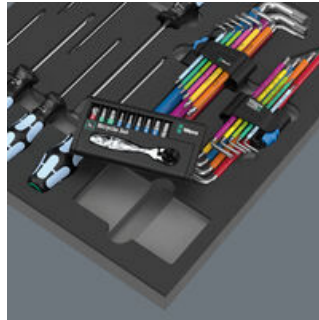

耐久性の高い内装スポンジフォーム。2色構造により、工具が欠けている際にすぐに気づくことができます。Tool Rebelローラーキャビネットに適しています。Wera(ヴェラ)のステンレス製ツールセット付属。Kraftformドライバー6点(プラス、TORX®、マイナス)、Zyklop Miniビットラチェットとビット9点(プラスドライバー、TORX®、六角ソケット、長さ25 mm)入りの自転車用セット9、六角ソケットネジの保持機能付きL型レンチセット(9点入り)、TORX®ネジの保持機能付きL型レンチセット(9点入り)

2層2色の内装スポンジフォーム

工具を取り外した後、薄い灰色の底部のフォームが露出するため、戻してない工具があればすぐ分かります。

ステンレス製の工具を使用して、ステンレス製のネジを取り外します

もらい錆問題の対策として：ステンレス製の素材に対してステンレスの工具を使う。ヴェラのステンレス工具はもらい錆を防ぎます。

早回し

サイクロップミニラチェットを使用するとネジ締め作業を迅速に行えます。ホイールは仮締めで活躍します。サイクロップミニラチェットのハンドルは作業最後の本締め役にたちます。

手のけがを防ぐ

クラフトフォームハンドルは手にぴったりとフィットし、手にかかる負担を軽減するようデザインされています。

L型六角レンチ保持機能付き

ボールロックにより、ネジをしっかりと固定することができます。保持機能により、片手でしか作業できない狭いスペースに最適です。

トルクス保持機能

ヴェラが開発した保持機能は、オリジナルのトルクス先端形状で、刃先とネジの間に表面圧力が生じネジをドライバーにがっちりとはールドできます。