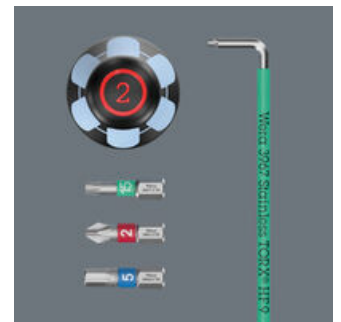

耐久性の高い内装スポンジフォーム。2色構造により、工具が欠けている際にすぐに気づくことができます。Tool Rebelローラーキャビネットに適しています。Wera(ヴェラ)のステンレス製ツールセット付属。Kraftformドライバー6点(プラス、TORX®、マイナス)、Zyklop Miniビットラチェットとビット9点(プラスドライバー、TORX®、六角ソケット、長さ25 mm)入りの自転車用セット9、六角ソケットネジの保持機能付きL型レンチセット(9点入り)、TORX®ネジの保持機能付きL型レンチセット(9点入り)

2層2色の内装スポンジフォーム

工具を取り外した後、薄い灰色の底部のフォームが露出するため、戻してない工具があればすぐ分かります。

ステンレス製の工具を使用して、ステンレス製のネジを取り外します

もらい錆問題の対策として：ステンレス製の素材に対してステンレスの工具を使う。ヴェラのステンレス工具はもらい錆を防ぎます。

早回し

サイクロップミニラチェットを使用するとネジ締め作業を迅速に行えます。ホイールは仮締めで活躍します。サイクロップミニラチェットのハンドルは作業最後の本締め役にたちます。

手のけがを防ぐ

クラフトフォームハンドルは手にぴったりとフィットし、手にかかる負担を軽減するようデザインされています。

L型六角レンチ保持機能付き

ボールロックにより、ネジをしっかりと固定することができます。保持機能により、片手でしか作業できない狭いスペースに最適です。

トルクス保持機能

ヴェラが開発した保持機能は、オリジナルのトルクス先端形状で、刃先とネジの間に表面圧力が生じネジをドライバーにがっちりとはールドできます。

Take it easy 色分けシステム

Take it easy ツールファイnderを搭載したドライバー、L 形キー、ビット：カラー識別とサイズ表示により、必要な工具を素早く見つけられます。

ウェブリンク

<https://www.wera.de/ja/05150160001>

Wera - 9760
05150160001 - 4013288237521

Wera Werkzeuge GmbH
Korzenter Straße 21-25
D-42349 Wuppertal
Tel: +49 (0)2 02 / 40 45-0
E-Mail: info@wera.de