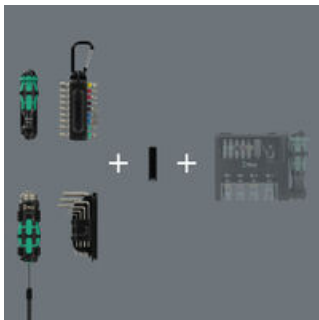

ポトルオープナーは、仕事終わりのお楽しみにどうぞ。

2つの照明モード

1/4" 六角差し込み

モジュール式ストレージ

実用的な万能ストレージ

電池式の懐中電灯(LED、80ルーメン)は、エネルギー消費を抑えるため、明るさを2段階(50%と100%)に切り替え可能です。自動的に光の焦点を合わせることで、常に最適な照明を確保できます。

6.35 mmビット差込部が搭載されているため、懐中電灯をドライバーとして使うこともできます。

ビット、L型キー、Kraftformハンドルおよびドライバー機能付き懐中電灯は4つのモジュールに収納されているため、必要に応じて個別に使うこともできます。

工具モジュールは布製の工具整理バッグに取り付けることができます。ポトルオープナー用とアダプター用にそれぞれ1本ループが付いており、ツールセットの整理と収納を完全に解決します。

Wera(ヴェラ) Modularシステムに適しています。

バイトーションビット

Hex-Plus形状のL型キー

Kraftformハンドル

全ての工具モジュールは、セットに含まれるアダプターを使ってWera(ヴェラ) Modularシステムの製品に接続することができます。

BiTorsionゾーン搭載のビット9点(長さ50 mm、マイナス、プラスおよびポジドライブ、TORX®、六角用)。BiTorsionゾーンがピーク負荷を緩和し、ビットの早期破損を防ぎます。

Hex-Plus形状の、六角穴付きネジ用L型キー7点(サイズ: 1.5、2.0、2.5、3.0、4.0、5.0、6.0)。Hex-Plus形状により、ネジの六角穴の摩耗を防ぎます。