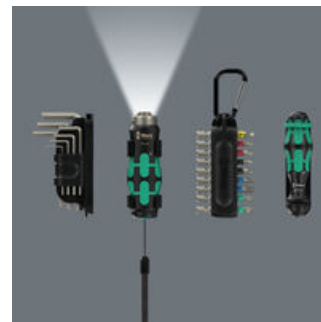

Wera(ヴェラ)を象徴するKraftformハンドルを採用したドライバー機能付き懐中電灯と、その他の高品質工具 - Wera(ヴェラ)のアドベントカレンダーには、2026年のクリスマスシーズンに全ての工具好きの胸を高鳴らせる、24のサプライズが収められています。

注目の製品: Kraftformハンドルを採用したドライバー機能付き高性能懐中電灯。光が必要な場面で役立つだけでなく、ビットを取り付けることでドライバーとして使うこともできます。

ポトルオープナーは、仕事終わりのお楽しみにどうぞ。

2つの照明モード

1/4" 六角差し込み

モジュール式ストレージ

実用的な万能ストレージ

電池式の懐中電灯(LED、80ルーメン)は、エネルギー消費を抑えるため、明るさを2段階(50%と100%)に切り替え可能です。自動的に光の焦点を合わせることで、常に最適な照明を確保できます。

6.35 mmビット差込部が搭載されているため、懐中電灯をドライバーとして使うこともできます。

ビット、L型キー、Kraftformハンドルおよびドライバー機能付き懐中電灯は4つのモジュールに収納されているため、必要に応じて個別に使うこともできます。

工具モジュールは布製の工具整理バッグに取り付けることができます。ポトルオープナー用とアダプター用にそれぞれ1本ループが付いており、ツールセットの整理と収納を完全に解決します。

Wera(ヴェラ) Modularシステムに適しています。

バイトーションビット