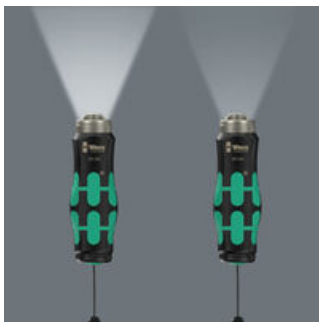

Wera(ヴェラ)を象徴するKraftformハンドルを採用したドライバー機能付き懐中電灯と、その他の高品質工具 - Wera(ヴェラ)のアドベントカレンダーには、2026年のクリスマスシーズンに全ての工具好きの胸を高鳴らせる、24のサプライズが収められています。

注目の製品: Kraftformハンドルを採用したドライバー機能付き高性能懐中電灯。光が必要な場面で役立つだけでなく、ビットを取り付けることでドライバーとして使うこともできます。

24の扉の中には、ビット9点、6.35 mmビット差込部付きのハンドル1点、L型キー7点も入っています。いずれも、4つのモジュール式ホルダーに安全に収納できます。非常にスタイリッシュで丈夫な布製工具整理バッグ1点。4つの工具モジュールを全て安全に取り付け可能です。これにより、工具をきれい収納し、いつでも簡単に取り出すことができます。

アダプター1点。工具モジュールをWera(ヴェラ) Modularシステムに接続することもできます。

ポトルオープナーは、仕事終わりのお楽しみにどうぞ。

2つの照明モード

1/4" 六角差し込み

モジュール式ストレージ

実用的な万能ストレージ

電池式の懐中電灯(LED、80ルーメン)は、エネルギー消費を抑えるため、明るさを2段階(50%と100%)に切り替え可能です。自動的に光の焦点を合わせることで、常に最適な照明を確保できます。

6.35 mmビット差込部が搭載されているため、懐中電灯をドライバーとして使うこともできます。