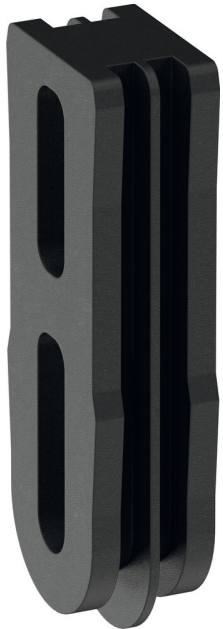

Tool-Check Modular L型キー Hex-Plus 1、空, 124.5 x 91 x 22 mm  
1x 124.5 x 91 x 22 mm

9549 Tool-Check Modular用アダプター, 10.5 x 47 x 16.5 mm  
05049005001 1x 10.5 x 47 x 16.5 mm

9114 6.35 mm六角接続部付きボトルオープナー, 51  
1x 51