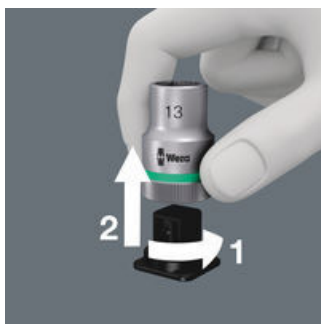

頑丈、軽量、硬い

高い耐久性を持つ素材を使用しています。布製ボックスは軽くて頑丈です。布製ボックスが倒れても、道具はしっかり保護されています。

しっかりと取り付け、簡単に取り外し

新しいツイストロックにより、ソケットの取り付け取り外しを容易にし、ガチャガチャと音を立てません。

マジックテープによって柔軟性があります

布製ボックスは、背面にフリースゾーンを備えています。付属のマジックテープを使用して、布製ボックスをWera(ヴェラ)2goコンポーネントに取り付けることができます。または、壁、棚もしくはツールトレーにも取り付けられます。