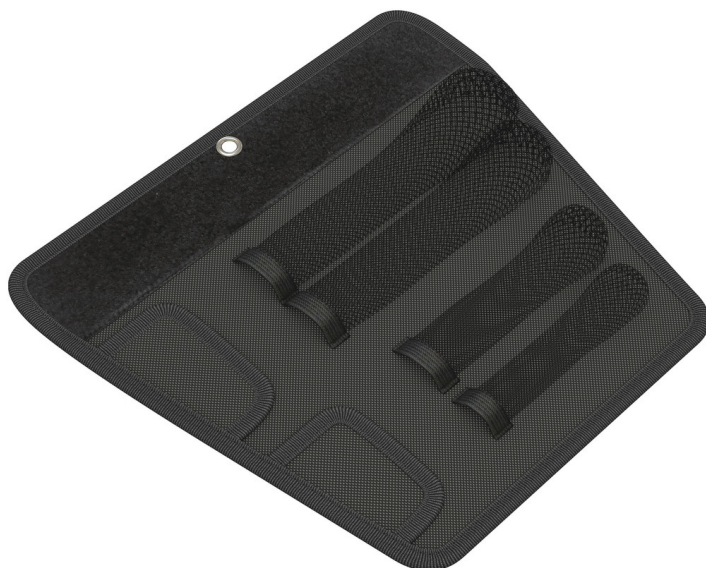

9411テキスタイルポーチ6001コンビネーションレンチ用の折りたたみ  
ポーチ、空、180 x 88 x 46 mm  
Joker ユーザーアクセサリー

EANコード:	4013288194466	サイズ:	290x100x25 mm
部品番号:	05136460001	重量:	116 g
製品番号:	9411	原産国:	CN
		関税番号:	42029298

- 堅牢な材料
- 強力なフックおよびリープファスナーシステムにより、ツールの意図せぬ解放や紛失を防止します
- 保管スペースを節約するためのコンパクト設計
- 低重量のため輸送が容易
- Wera 2goに対応

折りたたみ工具バッグ。コンパクト且つ軽い素材を使ったので、携行に便利です。  
6000/6001ジョーカーコンビネーションレンチ4本収納可、空。

ウェブリンク  
[https://products.wera.de/ja/joker\\_joker\\_accessories\\_9411.html](https://products.wera.de/ja/joker_joker_accessories_9411.html)

網布製バッグ

ネットバッグは、ツールをしっかり保持します。それに、見通すことでサイズ表記がみえます。

フィルムループ、吊り下げ用

開いたバッグをフィルムループを使って吊り下げることができます。ツールは常に手元にあります。

この製品の関連商品:

mm

mm

mm