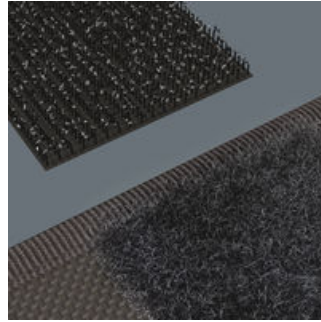

頑丈な素材

使用されている素材は、頑丈さで区別されます。

マジックテープによって柔軟性があります

布製ボックスは、背面にフリースゾーンを備えています。付属のマジックテープを使用して、Wera(ヴェラ) 2goコンポーネントまたは、壁、棚もしくはツールトレーに取り付けることができます。

この製品の関連商品:

mm

05136419001

380.0