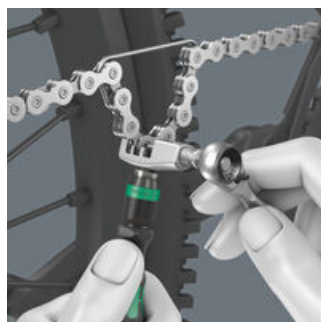

EANコード:	4013288229571	サイズ:	195x130x50 mm
部品番号:	05136042001	重量:	637 g
製品番号:	9532	原産国:	CZ
		関税番号:	82079030

- 自転車ツールセット
- Wera(ヴェラ) Zyklop ミニ 1ビットラチェット, 816 Rビットホルダー, チェーンカッター1個, チェーンファスナー1個, チェーンカッター用スペアリベットピンセット, チェーンロックツール1個, 長さ89 ミリのビット10個, 長さ25 ミリのビット2個付き。
- 自転車チェーン開閉用チェーンカッターと交換可能なリベットピン付きチェーンファスナー付き。12段変速までのシングルスピードチェーンに対応
- チェーンロック開閉用クイックリリース自転車チェーンツール
- 頑丈な折り畳み式ポーチに入っています

自転車18点ツールセット。Zyklop ミニビットラチェットとビットホルダー, 長さ89 ミリと25 ミリのビットで, 六角ソケットネジ, トルクス®ネジ, プラスネジが操作できます。付属のチェーンカッターと交換可能なリベットピン付きチェーンファスナーを使えば自転車用チェーンの開閉が可能(シングルスピードチェーンから12速まで対応)。チェーンロックツールを使えば, チェーンロック付きチェーンの開閉が容易になります。

チェーンツールセット

自転車チェーン開閉用チェーンカッターと交換可能なリベットピン付きチェーンファスナー付き。12段変速までのシングルスピードチェーンに対応

付属のチェーンツールセットで、チェーンの緩め、再接続が可能。12段変速までのシングルスピードチェーンに対応。

チェーンロックツール

チェーンロックツールはチェーンリンクの洗浄や交換のために、ロック可能なチェーンロックを簡単に開けることができます。

サイクロップミニラチェット

狭いスペースでの作業に最適。

Zyklop Mini

60本の細かい歯の構造により、動作角度がわずか 6° になります。精密作業に適用です。

早回し

狭いスペースでは、指でローレットホイールを回すことで締めることができます。

手のけがを防ぐ

クラフトフォームハンドルは手にぴったりとフィットし、手にかかる負担を軽減するようデザインされています。

ハンドル/複数の差替式ブレード