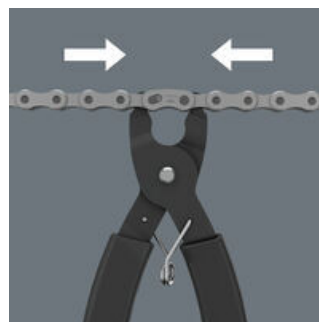

自転車18点ツールセット。Zyklop ミニビットラチェットとビットホルダー, 長さ89 ミリと25 ミリのビットで, 六角ソケットネジ, トルクス®ネジ, プラスネジが操作できます。付属のチェーンカッターと交換可能なリベットピン付きチェーンファスナーを使えば自転車用チェーンの開閉が可能(シングルスピードチェーンから12速まで対応)。チェーンロックツールを使えば, チェーンロック付きチェーンの開閉が容易になります。

チェーンツールセット

自転車チェーン開閉用チェーンカッターと交換可能なリベットピン付きチェーンファスナー付き。12段変速までのシングルスピードチェーンに対応

付属のチェーンツールセットで、チェーンの緩め、再接続が可能。12段変速までのシングルスピードチェーンに対応。

チェーンロックツール

チェーンロックツールはチェーンリンクの洗浄や交換のために、ロック可能なチェーンロックを簡単に開けることができます。

サイクロップミニラチェット

狭いスペースでの作業に最適。

Zyklop Mini

60本の細かい歯の構造により、動作角度がわずか 6° になります。精密作業に適用です。

早回し

狭いスペースでは、指でローレットホイールを回すことで締めることができます。

手のけがを防ぐ

クラフトフォームハンドルは手にぴったりとフィットし、手にかかる負担を軽減するようデザインされています。

ハンドル/複数の差替式ブレード