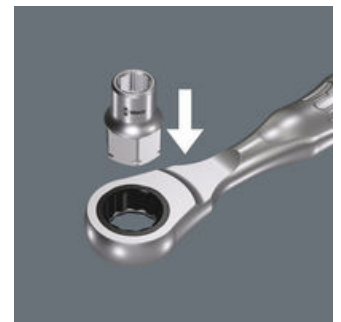

クラフトフォーム コンパクト ミニラチェット27点セット。落とし鍛造、フルスチールのサイクロップ ミニ 1とサイクロップ ミニ 2は繊細なデザインと頑丈性を兼ね備え、従来の工具が動作し辛い狭いスペースでの作業に最適です。サイクロップ ミニ 1はDIN ISO 1173-C 6.3とE 6.3基準の1/4"六角差し込みのビットおよびヴェラ シーリス 1 と 4に対応しています。付属のヴェラアダプター870/1を取り付けることにより、1/4"差し込みのソケットを使用できます。サイクロップ ミニ 2は、サイクロップ特殊ソケット8790 FAを直接取り付けることが可能です。

狭いスペースでの作業に最適。

Zyklop Mini

60本の細かい歯の構造により、動作角度がわずか 6° になります。精密作業に適用です。

早回し

サイクロップミニラチェットを使用するとネジ締め作業を迅速に行えます。ホイールは仮締めで活躍します。サイクロップミニラチェットのハンドルは作業最後の本締め役に立ちます。

スリムなデザイン

スリムな外形設計により、狭いスペースでの作業に最適です。

このような小さな工具にも優れた柔軟性があることをご存知ですか？

サイクロップミニ1は65 Nmの負荷に耐えることができます。一般の小型工具にかけられるトルクよりはるかに高いです。

サイクロップ ミニ 1に接続できる部品は何ですか？

ビットとソケット。ビットは直接サイクロップミニラチェット1に取り付けて使えますが、ホルダーと接続してから、ビットを差し込むこともできます。これにより、ホルダーをエクステンションバーとして使え、ホルダーに付いてるスリーブで早回しを実現します。ソケットを接続するには、ヴェラ 870/1アダプター(サイクロップミニ 1セットにも含まれている)のような1/4" 六角差し込みから1/4" 四角差し込みに変換するアダプターが必要です。

サイクロップ ミニ 2

サイクロップミニ 2はヴェラ8790 FA サイクロップ ソケットを取り付けることができます。スリムなデザインにより、狭いスペースでの作業に最適です。

ウェブリンク

[https://products.wera.de/ja/ratchets\\_and\\_accessories\\_zyklop\\_mini\\_zyklop\\_mini\\_1\\_kk\\_zyklop\\_mini\\_2.html](https://products.wera.de/ja/ratchets_and_accessories_zyklop_mini_zyklop_mini_1_kk_zyklop_mini_2.html)