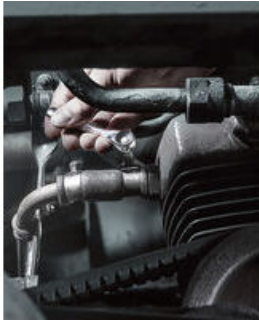

Zyklop Mini 1

サイクロップミニラチェット

サイクロップ ミニ