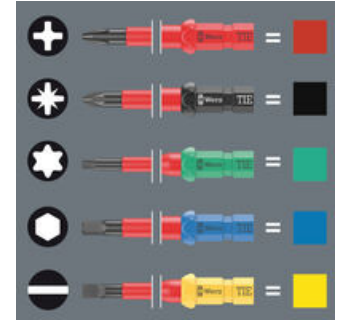

サイクロップスピードラチェット

ヴェラサイクロップスピードラチェットは、5種類のラチェットの機能を1つのラチェットに組み込んだものです。

クラフトフォームコンパクトW 1 メンテナンス用

屋内および屋外でのさまざまなメンテナンス作業に最適な工具セット。用途：電気、電気機械、建設作業、光電子工学など。

Take it easy 色分けシステム

Kraftform Kompakt VDEブレードにはTake it easy 色分けシステム が搭載されています。刃先別の色分けとレーザー刻印されたサイズ表示により必要なツールを素早く特定できます。

ハンドル/ブレードシステム - Kraftform Kompakt VDE

差替式ブレードのシステムにより、幅広い用途に柔軟に対応します。

サイクロップ "6 in 1"

- 1、ギア数の多いラチェット
- 2、首振りラチェットレンチ
- 3、角度付きラチェット
- 4、クイックリリースラチェット
- 5、パワーラチェット
- 6、ドライバー

手動および電動ソケット

手動および機械ソケットシリーズは、手動と電動工具（インパクトを除外）両方に使用できます。このソケットセットがあれば、ほとんどの作業に対応できます。

Take it easy 色分けシステム

Take it easy 色分けシステム - 形状とサイズによって色分けされており、必要な工具を見分けやすい。対応の工具：六角ヘックスネジ用（L型レンチ、サイクロップビットソケット）、六角ネジとナット用（ジョーカーレンチ、ホールドファンクション付きサイクロップソケット、サイクロップビットソケット）、トルクスネジ用（L型レンチ、サイクロップビットソケット）。

ウェブリンク