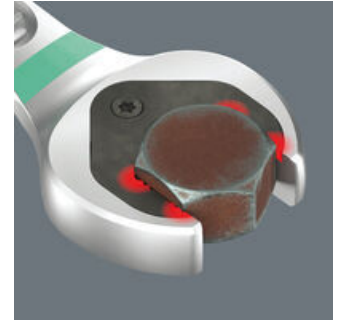

ヴェラ製の高品質なジョーカーコンビネーションラチェットレンチ、インチサイズ: 通常のレンチより作業効率が向上、優れたデザイン。六角ヘッドボルトとナット用の新世代のラチェットレンチです。開口部にある交換可能な金属プレートにギザ歯を備えており、ナットやボルトにしっかり"食いつき"ます。リミットストップは、ボルトヘッドの滑りを防ぎ、より高いトルクを加えることができます。ダブルヘックス形状により、ナットまたはボルトをしっかりホールドでき、空間での作業も可能にします。作業角度はわずか30°で、レンチを裏返しながらか作業する必要がなくなります。リングエンドのラチェットメカニズムと細かい歯のメカニズム(全部で80本)により、限られた作業スペースでも作業できます。鍛造された形状により、高いトルクの伝達と優れた強度を保証しています。高性能クロムモリブデン鋼製。ニッケルクロムコーティング。Take it easy 色分けシステム: サイズに応じて色分けされています。

6000 Joker  
コンビネーションスパナ

ジョーカーの保持機能により、ボルトとナットをスパナ側で保持でき、狭いスペースでの作業を可能にします。開口部にある取替可の金属プレートがボルトやナットを支え、作業中なくす心配がありません。ボルトやナットの位置が取れたら、他に工具を使わずに直ちにネジ締めを始められます。

リミットストップ

作業中レンチを裏返しなくしてはいませんか？ボルトを落とさずに保持するのは難しいですか？なぜボルトから滑り出して怪我をしてしまうのか。なぜ指でボルトをおさえなければならないのか。ジョーカーはこれらの問題を解決します。

ダブルヘックス形状

ジョーカーのダブルヘックスのスパナ形状により、ナットまたはボルトを落とさずに作業ができます。また、ジョーカーの開口部には交換可能な硬化金属製プレートが付いており、接触面に施された小さなギザ歯がしっかりと食いついて、錆びついたボルトを回すこともできます。その二つの機能を組み合わせることにより、より高いトルクをかけてもスリップするのを防ぎます。

ウェブリンク

[https://products.wera.de/ja/joker\\_6000\\_joker\\_ratcheting\\_combination\\_wrenches\\_6000\\_joker\\_imperial.html](https://products.wera.de/ja/joker_6000_joker_ratcheting_combination_wrenches_6000_joker_imperial.html)

細かい歯の構造

Take it easy  
色分けシステム

狭いスペースで、ボルトやナットを締めたり緩めたりするには、一般の回転角60°で裏返しながらか作業する必要があります。ジョーカーの特別なダブルヘックステザインにより、回転角が30度になり、裏返す必要がなくなります。ジョーカーは、一般のスパナレンチが利用できない狭いスペースで重宝されます。リミットストップは錆びたボルトに食いつくこともできます。