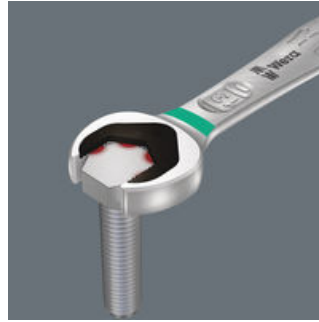

ヴェラ製の高品質なジョーカーコンビネーションラチェットレンチ、インチサイズ: 通常のレンチより作業効率が向上、優れたデザイン。六角ヘッドボルトとナット用の新世代のラチェットレンチです。開口部にある交換可能な金属プレートにギザ歯を備えており、ナットやボルトにしっかり"食いつき"ます。リミットストップは、ボルトヘッドの滑りを防ぎ、より高いトルクを加えることができます。ダブルヘックス形状により、ナットまたはボルトをしっかりホールドでき、空間での作業も可能にします。作業角度はわずか30°で、レンチを裏返しながらか作業する必要がなくなります。リングエンドのラチェットメカニズムと細かい歯のメカニズム(全部で80本)により、限られた作業スペースでも作業できます。鍛造された形状により、高いトルクの伝達と優れた強度を保証しています。高性能クロムモリブデン鋼製。ニッケルクロムコーティング。Take it easy 色分けシステム: サイズに応じて色分けされています。

Wera - 6000 Joker Imperial  
05073280001 - 4013288167354

Wera Werkzeuge GmbH  
Korzertter Straße 21-25  
D-42349 Wuppertal  
Tel: +49 (0)2 02 / 40 45-0  
E-Mail: info@wera.de

ジョーカー両口レンチ

スパナを開発する時、私たちはこのような疑問を抱きました。なぜ裏返しながら作業しなければいけないのか、なぜオフセットなのか、なぜ指を傷つけてしまうのか？ 我々がスパナ側に施した装置は、それらの疑問を解決し、"ジョーカー"をより素晴らしい工具に仕上げました。

6000 Joker  
コンビネーションスパナ

ジョーカーの保持機能により、ボルトとナットをスパナ側で保持でき、狭いスペースでの作業を可能にします。開口部にある取替可の金属プレートがボルトやナットを支え、作業中なくす心配がありません。ボルトやナットの位置が取れたら、他に工具を使わずに直ちにネジ締めを始められます。

リミットストップ

作業中レンチを裏返しなくしてはいませんか？ボルトを落とさずに保持するのは難しいですか？なぜボルトから滑り出して怪我をしてしまうのか。なぜ指でボルトをおさえなければならないのか。ジョーカーはこれらの問題を解決します。

ダブルヘックス形状

ジョーカーのダブルヘックスのスパナ形状により、ナットまたはボルトを落とさずに作業ができます。また、ジョーカーの開口部には交換可能な硬化金属製プレートが付いており、接触面に施された小さなギザ歯がしっかりと食いついて、錆びついたボルトを回すこともできます。その二つの機能を組み合わせることにより、より高いトルクをかけてもスリップするのを防ぎます。

ウェブリンク

[https://products.wera.de/ja/joker\\_6000\\_joker\\_ratcheting\\_combination\\_wrenches\\_6000\\_joker\\_imperial.html](https://products.wera.de/ja/joker_6000_joker_ratcheting_combination_wrenches_6000_joker_imperial.html)