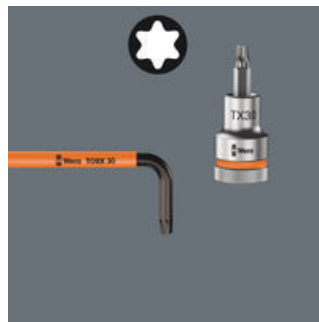

指を保護するプラスチック付のヴェラL型レンチ、人間工学に基づいた、低温でも快適なホールド。ブラックレーザーの表面処理により、腐食からも優れた表面保護が実現し、耐久性が向上する。耐摩耗性のサイズ表記が、レーザー加工されているため、L型レンチにすばやくアクセスできる。

L型レンチ、プラスリーブ  
付き

プラスリーブ付き L型レンチは、握りやすい丸軸のデザインで作られています。スリーブにより、低温でも快適で安全に作業できます。ブラックレーザー仕上げで、耐食性を向上させています。カラーコーディングとサイズプリントにより必要なL型レンチを簡単に見つけられます。

サイズ表記

すべてのL型レンチはサイズがレーザープリントされています。Take it easy L型レンチは、サイズにより色分けしているため、必要な工具を簡単に見つけることができます。

Take it easy  
色分けシステム

Take it easy 色分けシステム - 形状とサイズによって色分けされており、必要な工具を見分けやすい。対応の工具: 六角ヘックスネジ用 (L型レンチ、サイクロップビットソケット)、六角ネジとナット用 (ジョーカーレンチ、ホールドファンクション付きサイクロップソケット、サイクロップビットソケット)、トルクスネジ用 (L型レンチ、サイクロップビットソケット)。