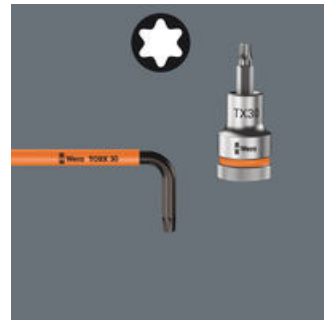

プラスリーブ付き L型レンチは、握りやすい丸軸のデザインで作られています。スリーブにより、低温でも快適で安全に作業できます。ブラックレーザー仕上げで、耐食性を向上させています。カラーコーディングとサイズプリントにより必要なL型レンチを簡単に見つけられます。

いじり止めトルクスドライバー

いじり止めのトルクスは、通常のトルクス工具では回せない、リセスの中央にピンがついているので勝手に緩めたり中身を改造することを防止するものです。

トルクスボールエンド

ボールエンドにより、軸をネジ中心に回転できます。角度をつけて作業もできるため入り組んだスペースにも最適です。

サイズ表記

すべてのL型レンチはサイズがレーザープリントされています。Take it easy L型レンチは、サイズにより色分けしているため、必要な工具を簡単に見つけることができます。

Take it easy 色分けシステム

Take it easy 色分けシステム - 形状とサイズによって色分けされており、必要な工具を見分けやすい。対応の工具：六角ヘックスネジ用 (L型レンチ、サイクロップビットソケット)、六角ネジとナット用 (ジョーカーレンチ、ホールドファンクション付きサイクロップソケット、サイクロップビットソケット)、トルクスネジ用 (L型レンチ、サイクロップビットソケット)。