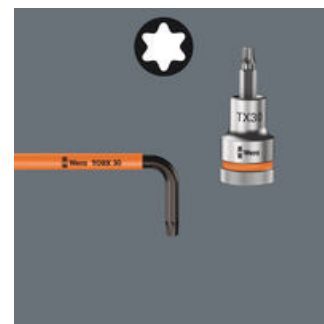

トルクスの保持機能

トルクス保持機能

エンジンを分解する時や、それに関連する作業で、ドライバーを握りながら同時にネジを先端に保持するのは難しいので、ネジを落としてしまったり、保持したりと、とても時間がかかります。また、それにより危険を引き起こす可能性もあります。ヴェラが開発した保持機能は、この問題に打開策を生み出しました。オリジナルのトルクス形状で、刃先とネジの間に表面圧力が生じ、ネジをドライバーにがっちりと保持できます。

L型レンチ、プラスリーブ付き

プラスリーブ付き L型レンチは、握りやすい丸軸のデザインで作られています。スリーブにより、低温でも快適で安全に作業できます。ブラックレーザー仕上げで、耐食性を向上させています。カラーコーディングとサイズプリントにより必要なL型レンチを簡単に見つけられます。

Take it easy 色分けシステム

Take it easy 色分けシステム - 形状とサイズによって色分けされており、必要な工具を見分けやすい。対応の工具：六角ヘックスネジ用（L型レンチ、サイクロップビットソケット）、六角ネジとナット用（ジョーカーレンチ、ホールドファンクション付きサイクロップソケット、サイクロップビットソケット）、トルクスネジ用（L型レンチ、サイクロップビットソケット）。

しっかりと取り付け、簡単に取り外し

L型レンチは耐摩耗性のある専用のホルダーに収納されており、しっかりと固定されつつも、取り出しやすい造りになっています。

ウェブリンク

https://products.wera.de/ja/l-keys_l-keys_for_torx_screws_967_9_tx_multicolour_hf_1.html

Wera - 967/9 TX Multicolour HF 1
05024179001 - 4013288185228