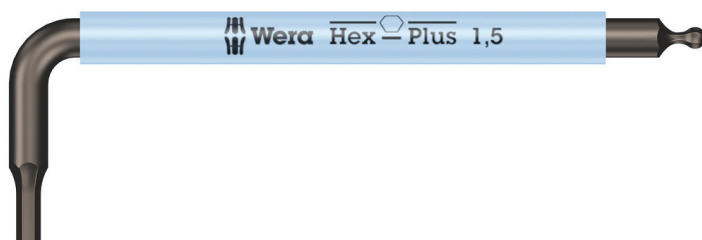

950 SPKS マルチカラー 六角レンチ、 ミリサイズ、 マルチカラー、
1.5 x 50 mm
六角ソケットL型レンチ

| | | | |
|---------|-------------------------|-------|------------|
| EANコード: | 4013288211910 | サイズ: | 53x18x4 mm |
| 部品番号: | 05022678001 | 重量: | 3 g |
| 製品番号: | 950 SPKS Multicolour | 原産国: | CZ |
| | | 関税番号: | 82041100 |

- L型六角レンチ
- ヘックスプラスは、ネジの寿命年数を延ばせます
- サイズによって色分けされた、握りやすいプラスチック製スリーブ、低温での作業でもスムーズに
- 六角ボールエンド付き
- 耐摩耗のサイズ表記

高品質のマルチカラーL型レンチ、六角用、ショートサイズ。ヘックスプラスは、リセス（ネジの窪み）と点ではなく面で接触するよう造られ、その接触面も広く設計されており、力を加えたときに分散して伝達されるのでリセス（ネジの窪み）が損傷することを防ぎ、なめにくくなります。ボールエンド。持ち手にサイズによって色分けされたチューブが巻かれており、低温での作業も可能で、力を加えやすく、小さいサイズは折れにくくなっています。ブラックレーザ表面仕上げにより、高い耐食性があり、耐久年数が長いです。それぞれ持ち手のチューブにサイズが刻印されています。

950 SPKS マルチカラー 六角レンチ、 ミリサイズ、 マルチカラー、
1.5 x 50 mm
六角ソケットL型レンチ

L型レンチ、プラスチックスリーブ付き

一般のL型レンチは使用中にネジ頭がなめることがよくあるため、ネジを締めたり緩めたりすることを頻繁に行えませんでした。ウェラのヘックスプラス工具は、ネジ頭との接触面が点でなく面で接触するように設計されており、さらにその接触面積が大きくなるよう造られているため、負荷が一か所に集中するところを分散させ、トルク伝達能力が20%向上し、ネジのゆがみを軽減します。

丸軸のプラスチック製スリーブ付きL型レンチ、自転車用。スリーブにより、低温の環境でも問題なく作業できます。すべてのL型レンチは、サイズがプリントされ、色分けされており、必要な工具を見つけやすいです。丸軸の設計は特に小さいサイズのレンチが折れるのを防ぎます。

ヘックスプラス

六角ネジには一つの問題があります。工具とネジの接触面積が小さいため、ネジ頭が摩耗、破損し、凹部が丸みを帯びていきます。これにより通常の六角ネジ用の工具を使ってもなめるようになりやすくなります。ヘックスプラスは、広く接触するように設計しています。これにより、角だけではなく、角と角を接続する線にも接触して作業できるため、一般の六角レンチに比べて伝達できるトルクが20%増えます。また、なめるリスクも軽減しています。ヘックスプラスは、六角ネジに対応しています。