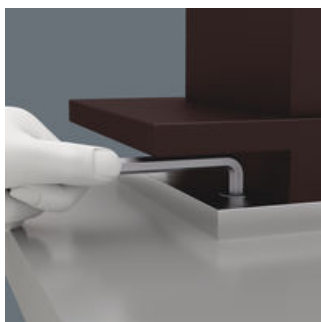

高品質のL型レンチ、短軸、六角用。ボールエンド。クロムメッキ加工により、高い耐食性があります。サイズが刻印されています。

ウェブリンク

https://products.wera.de/ja/l-keys_1-keys_for_hexagon_socket_screws_950_pkls.html

Wera - 950 PKLS
05022040001 - 4013288139429

Wera Werkzeuge GmbH
Korzarter Straße 21-25
D-42349 Wuppertal
Tel: +49 (0)2 02 / 40 45-0
E-Mail: info@wera.de

L型レンチ

一般のL型レンチは使用中にネジ頭がなめることがよくあるため、ネジを締めたり緩めたりすることを頻繁に行えませんでした。ウェラのヘックスプラス工具は、ネジ頭との接触面が点でなく面で接触するように設計されており、さらにその接触面積が大きくなるよう造られているため、負荷が一か所に集中するところを分散させ、トルク伝達能力が20%向上し、ネジのゆがみを軽減します。

エクストラショート

ほとんどのユーザーが、L型レンチを狭い空間でも使用できるように、鋸で切断したり削ったり自身で改造した経験があると思います。これにより、削ったところから錆び付いてしまったり、切断面の硬度が落ち、工具が崩れる危険性があります。

ヘックスプラス

六角ネジには一つの問題があります。工具とネジの接触面積が小さいため、ネジ頭が摩耗、破損し、凹部が丸みを帯びていきます。これにより通常の六角ネジ用の工具を使ってもなめるようになります。ヘックスプラスは、広く接触するように設計しています。これにより、角だけではなく、角と角を接続する線にも接触して作業できるため、一般の六角レンチに比べて伝達できるトルクが20%増えます。また、なめるリスクも軽減しています。ヘックスプラスは、六角ネジに対応しています。

ボールエンド

ボールエンドにより、軸をネジ中心に回転できます。角度をつけて作業もできるため入り組んだスペースにも最適です。

サイズ表記

すべてのL型レンチはサイズがレーザープリントされています。Take it easy L型レンチは、サイズにより色分けしているのので、必要な工具を簡単に見つける事ができます。

表面仕上げ

クロムメッキされた六角レンチ、しっかりした表面保護と長い耐久年数、高い耐食性。

ウェブリンク