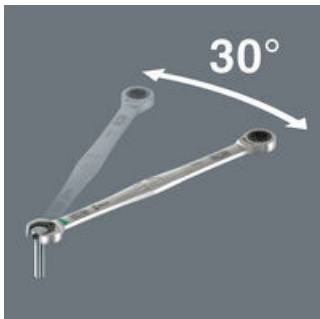

スパナ部の回転角はわずか30°

開口部のダブルヘックスは、6007 Joker の戻り角を30°に抑えます。6007 Joker は真っ直ぐな開口部を持ち、ぎこちない向きや位置の変更は過去のものとなりました。