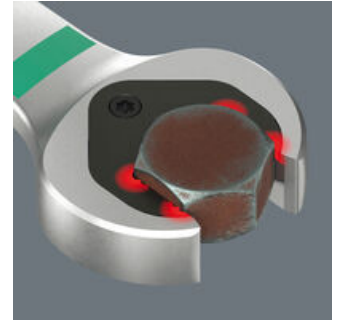

### ロングデザイン

スパナの長い設計により、低位置のカップリングへのアクセス性が向上する。

### 六角ネジおよび六角ボルトの保持機能付き

ジョーカーの保持機能により、ボルトとナットをスパナ側で保持でき、狭いスペースでの作業を可能にします。開口部にある取替可の金属プレートがボルトやナットを支え、作業中なくす心配がありません。ボルトやナットの位置が取れたら、他に工具を使わずに直ちにネジ締めを始められます。

### リミットストップにより、滑りを防ぐ

エンドストップのおかげで、Joker はネジが滑り落ちるリスクが低いです。また、滑るリスクを減らすことで、ネジ回し時の力を大幅に増やすことができます。

### ダブルヘックス形状

ジョーカーのダブルヘックスのスパナ形状により、ナットまたはボルトを落とさずに作業ができます。また、ジョーカーの開口部には交換可能な硬化金属製プレートが付いており、接触面に施された小さなギザ歯がしっかりと食いついて、錆びついたボルトを回すこともできます。その二つの機能を組み合わせることにより、より高いトルクをかけてもスリップするのを防ぎます。