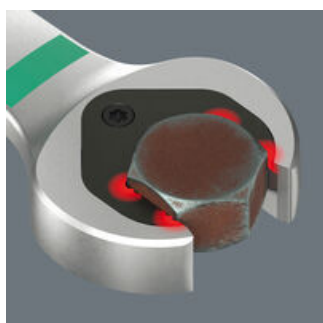

- 長尺設計による、口部とリング側のラチェット機構の見事な組み合わせ
- 長いレバーで高いトルク伝達が可能です
- 低い位置の結合へのアクセス性の向上
- リミットストップにより、滑りを防ぐ
- 開口部に取り付けられた金属板による実用的な保持機能を備えています
- スパナ部の回転角はわずか30°
- とても頑丈なリングラチェット
- Take it easy Tool Finder  
により、サイズによる色分けとレーザーによるサイズ刻印がされています

### 六角ネジおよび六角ボルト の保持機能付き

ジョーカーの保持機能により、  
ボルトとナットをスパナ側で保持でき、狭いスペースでの作業を可能にします。開口部にある取替可の金属プレートがボルトやナットを支え、作業中なくす心配がありません。ボルトやナットの位置が取れたら、他に工具を使わずに直ちにネジ締めを始められます。

### リミットストップにより、 滑りを防ぐ

エンドストップのおかげで、  
Joker はネジが滑り落ちるリスクが低いです。また、滑るリスクを減らすことで、ネジ回し時の力を大幅に増やすことができます。

### ダブルヘックス形状

ジョーカーのダブルヘックスのスパナ形状により、ナットまたはボルトを落とさずに作業ができます。また、ジョーカーの開口部には交換可能な硬化金属製プレートが付いており、接触面に施された小さなギザ歯がしっかりと食いついて、錆びついたボルトを回すこともできます。その二つの機能を組み合わせることにより、より高いトルクをかけてもスリップするのを防ぎます。