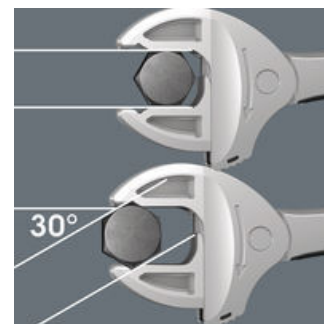

6006 Joker: 自動的かつ
継続的な自動調整

6006 Joker 自動調整式両口ラチェットスパナの平行な開口部は、自動的かつ継続的に把持することで、様々な用途で全てのミリサイズとインチサイズをカバーします。このツールは、ボルトやネジに取り付ける際に自動でサイズ調整をします。

6006 Joker:
ネジを傷めません

6006 Joker 自動調整式両口ラチェットスパナの平行で滑らかな開口部は、トルクが伝わる際に摩擦によってナットやネジ頭が丸まるのを防ぐことができます。

6006 Joker: 素早く作業
できるラチェット機構

両口スパナのスパナ部のラチェット機構により、工具を取り外すことなく、高速で一貫したネジ回しが可能です。

6006 Joker:
小さな戻り角

スパナ部のデザインによって、わずか30°の戻り角を実現。

ウェブリンク

<https://www.wera.de/ja/05020340001>

Wera - 6006 Joker 2 Set 1
05020340001 - 4013288233301

セット内容:

6006 Joker XS/S 自動調整式両口ラチェットスパナ, 7; 8; 9; 10 x 1/4; 5/16; 3/8 " x 10; 11; 12; 13 x 7/16; 1/2" x 161 mm

05020330001 1x 7; 8; 9; 10 x 1/4; 5/16; 3/8 " x 10; 11; 12; 13 x 7/16; 1/2" x 161 mm

6006 Joker M/L 自動調整式両口ラチェットスパナ, 13; 14; 15; 16 x 1/2; 17/32; 9/16; 19/32; 5/8" x 16; 17; 18; 19 x 5/8; 11/16; 3/4" x 239.4 mm