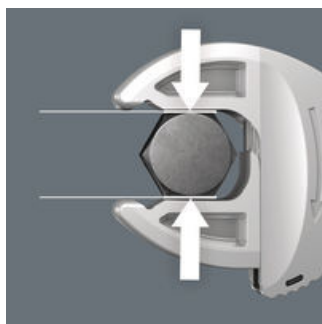

2点セット。六角ネジと六角ボルト用自動調整式両口ラチェットスパナ。レンチサイズは7,0; 8,0; 9,0; 10,0; 11,0; 12,0; 13,0 (ミリサイズ) または6.35mm - 9.5mm もしくは 11.1mm - 12.7mm (インチサイズ)。および、13,0; 14,0; 15,0; 16,0, 17,0; 18,0; 19,0 (ミリサイズ) または12.7mm - 15.9mmもしくは11.1mm - 12.7mm (インチサイズ) です。平行な開口部のため、複数のシングルスパナサイズに取って代わります。六角ボルトや六角ネジに工具を取り付ける際に、必要な寸法が自動的かつ継続的に設定されます。一体型レバー機構により、六角ネジやボルトを開口部に確実に固定し、滑りや破損のリスクを大幅に軽減します。ラチェット機構により、工具を取り外すことなく、素早く一貫したネジ回しが可能です。開口部に付けられた窪みにより、わずか30°の戻り角を実現しています。ラチェット機能および開口部に加工された窪みを組み合わせることで、限られたスペースでも作業が可能にします。6006 Joker 自動調整式両口ラチェットスパナは、万能なネジ回しツールです。自動調整式。把持。幅調整。頑丈なポーチに入っています。

6006 Joker: 自動的かつ
継続的な自動調整

6006 Joker 自動調整式両口ラチェットスパナの平行な開口部は、自動的かつ継続的に把持することで、様々な用途で全てのミリサイズとインチサイズをカバーします。このツールは、ボルトやネジに取り付ける際に自動でサイズ調整をします。

6006 Joker:
ネジを傷めません

6006 Joker 自動調整式両口ラチェットスパナの平行で滑らかな開口部は、トルクが伝わる際に摩擦によってナットやネジ頭が丸まるのを防ぐことができます。

6006 Joker: 素早く作業
できるラチェット機構

両口スパナのスパナ部のラチェット機構により、工具を取り外すことなく、高速で一貫したネジ回しが可能です。

6006 Joker:
小さな戻り角

スパナ部のデザインによって、わずか30°の戻り角を実現。

ウェブリンク

<https://www.wera.de/ja/05020340001>

Wera - 6006 Joker 2 Set 1
05020340001 - 4013288233301