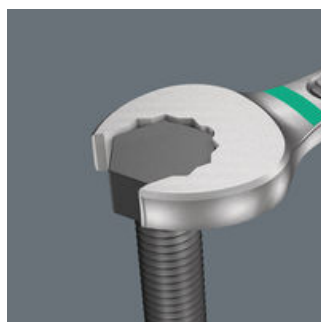

リングスパナ8点セット, インチサイズ, 端子ストリップ付き。Joker 6003は7.5°の回転口と二重六角形状の組み合わせにより接触面を倍増させています。レンチを縦軸に沿って180°回転させることで4ヶ所の接地面ができ、ボルトやネジの頭を15°ごとにかみ合わせることができます。これにより特に狭い場所での作業がとて簡単になります。スリムで頑丈なレンチヘッドはレンチの軸に対して15°傾斜しています。高品質な表面処理により高い耐食性が長期間持続します。Take it easy色分けシステム: サイズ別に色分けされています。ストリップ端子はツールを完璧に保持します。強力なマグネットによりストリップは金属表面にしっかりと固定されます。レールは壁にボルトで固定することもできます。

ウェブリンク

https://products.wera.de/ja/joker_6003_joker_combination_wrench_open_end_with_return_angle_of_just_15_when_things_get_tight_9642

Wera - 9642
05020235001 - 4013288229878

Wera Werkzeuge GmbH
Korzter Straße 21-25
D-42349 Wuppertal
Tel: +49 (0)2 02 / 40 45-0
E-Mail: info@wera.de

安全なツールセット

高品質のアルミニウム端子ストリップは最大11本のスパナを収納できます。クランプングスプリングがツールを確実に保持します。

磁力で保持

強力なマグネットで端子ストリップを金属面にしっかりと固定できます。

ネジの取り付け

レールは壁にボルトで固定することもできます。

狭いスペースに最適

オープンエンドコンビネーションレンチ----ダブルヘックス形状のスパナ部----レンチを縦軸に沿って180度繰り返し回転させると、回転角が通常の半分になります。ナットとボルトは15度以内に組み立てることができます。

ダブルヘックス形状

オープンエンドとメガネレンチヘッドのダブルヘックス形状により、ナットとボルトを効果的に接続し、滑りのリスクを減らします。

Joker 6003: 径尺角度付きのメガネレンチ

メガネレンチヘッドは、レンチの軸に沿って15°傾けられていて、作業中の損傷を避けます。

Joker 6003: スイベル角度は30度以下

回転角度は7.5度のスパナ部とダブルヘックス開口部により、レンチの使用が適切な場合(準備-締め付け-回転-再準備-締め付け-回転)、スイング角度は30度以下のネジを回すことができます。