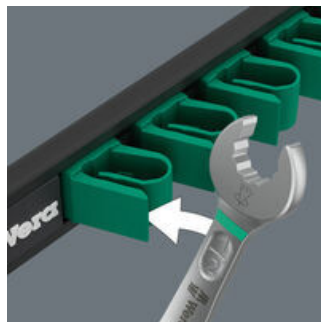

9642 マグネットレール 6003 Joker インチサイズ 1
リングスパナセット, 8点
6003 Joker レンチ - 狭いスペースに、スパナ側の回転角度はわずか15°。

EANコード:	4013288229878	サイズ:	380x160x45 mm
部品番号:	05020235001	重量:	1131 g
製品番号:	9642	原産国:	CZ
		関税番号:	82041100

- ミリサイズ
- 8点セット
- 強力なマグネットで、金属面にしっかり固定できます。レールは壁にボルトで固定することもできます。
- ストリップ端子はツールを完璧にホールドします
- 狭いスペースに最適
- 特殊な形状により、ツールとの接触面を増やします
- スパナ部の小さな回転角度により、15度以内に対応できます
- 傾斜角度は15度のスリムなレンチヘッド

リングスパナ8点セット, インチサイズ, 端子ストリップ付き。Joker 6003は7.5°の回転口と二重六角形状の組み合わせにより接触面を倍増させています。レンチを縦軸に沿って180°回転させることで4ヶ所の接地面ができ、ボルトやネジの頭を15°ごとにかみ合わせることができます。これにより特に狭い場所での作業がとて簡単になります。スリムで頑丈なレンチヘッドはレンチの軸に対して15°傾斜しています。高品質な表面処理により高い耐食性が長期間持続します。Take it easy色分けシステム: サイズ別に色分けされています。ストリップ端子はツールを完璧に保持します。強力なマグネットによりストリップは金属表面にしっかりと固定されます。レールは壁にボルトで固定することもできます。

安全なツールセット

高品質のアルミニウム端子ストリップは最大11本のスパナを収納できます。クランプングスプリングがツールを確実に保持します。

磁力で保持

強力なマグネットで端子ストリップを金属面にしっかりと固定できます。

ネジの取り付け

レールは壁にボルトで固定することもできます。

狭いスペースに最適

オープンエンドコンビネーションレンチ----ダブルヘックス形状のスパナ部----レンチを縦軸に沿って180度繰り返し回転させると、回転角が通常の半分になります。ナットとボルトは15度以内に組み立てることができます。

ダブルヘックス形状

オープンエンドとメガネレンチヘッドのダブルヘックス形状により、ナットとボルトを効果的に接続し、滑りのリスクを減らします。

Joker 6003: 径尺角度付きのメガネレンチ

メガネレンチヘッドは、レンチの軸に沿って15°傾けられていて、作業中の損傷を避けます。

Joker 6003: スイベル角度は30度以下

回転角度は7.5度のスパナ部とダブルヘックス開口部により、レンチの使用が適切な場合(準備-締め付け-回転-再準備-締め付け-回転)、スイング角度は30度以下のネジを回すことができます。