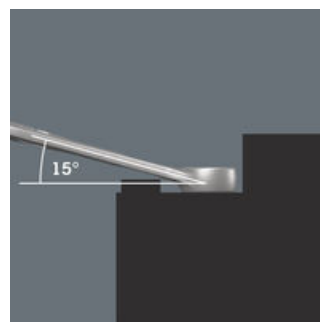

リングスパナ8点セット, インチサイズ, 端子ストリップ付き。Joker 6003は7.5°の回転口と二重六角形状の組み合わせにより接触面を倍増させています。レンチを縦軸に沿って180°回転させることで4ヶ所の接地面ができ、ボルトやネジの頭を15°ごとにかみ合わせることができます。これにより特に狭い場所での作業がとて簡単になります。スリムで頑丈なレンチヘッドはレンチの軸に対して15°傾斜しています。高品質な表面処理により高い耐食性が長期間持続します。Take it easy色分けシステム: サイズ別に色分けされています。ストリップ端子はツールを完璧に保持します。強力なマグネットによりストリップは金属表面にしっかりと固定されます。レールは壁にボルトで固定することもできます。

ウェブリンク

https://products.wera.de/ja/joker_6003_joker_combination_wrench_open_end_with_return_angle_of_just_15_when_things_get_tight_9642

Wera - 9642
05020235001 - 4013288229878

Wera Werkzeuge GmbH
Korzter Straße 21-25
D-42349 Wuppertal
Tel: +49 (0)2 02 / 40 45-0
E-Mail: info@wera.de

安全なツールセット

高品質のアルミニウム端子ストリップは最大11本のスパナを収納できます。クランプングスプリングがツールを確実に保持します。

磁力で保持

強力なマグネットで端子ストリップを金属面にしっかりと固定できます。

ネジの取り付け

レールは壁にボルトで固定することもできます。

狭いスペースに最適

オープンエンドコンビネーションレンチ----ダブルヘックス形状のスパナ部----レンチを縦軸に沿って180度繰り返し回転させると、回転角が通常の半分になります。ナットとボルトは15度以内に組み立てることができます。

ダブルヘックス形状

オープンエンドとメガネレンチヘッドのダブルヘックス形状により、ナットとボルトを効果的に接続し、滑りのリスクを減らします。

Joker 6003: 径尺角度付きのメガネレンチ

メガネレンチヘッドは、レンチの軸に沿って15°傾けられていて、作業中の損傷を避けます。

Joker 6003: スイベル角度は30度以下

回転角度は7.5度のスパナ部とダブルヘックス開口部により、レンチの使用が適切な場合(準備-締め付け-回転-再準備-締め付け-回転)、スイング角度は30度以下のネジを回すことができます。