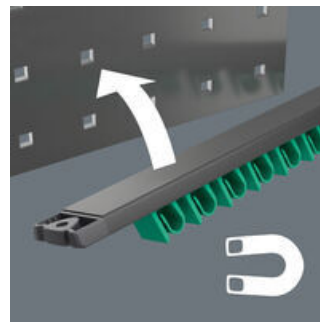

リングスパナ8点セット, インチサイズ, 端子ストリップ付き。Joker 6003は7.5°の回転口と二重六角形状の組み合わせにより接触面を倍増させています。レンチを縦軸に沿って180°回転させることで4ヶ所の接地面ができ、ボルトやネジの頭を15°ごとにかみ合わせることができます。これにより特に狭い場所での作業がとて簡単になります。スリムで頑丈なレンチヘッドはレンチの軸に対して15°傾斜しています。高品質な表面処理により高い耐食性が長期間持続します。Take it easy色分けシステム: サイズ別に色分けされています。ストリップ端子はツールを完璧に保持します。強力なマグネットによりストリップは金属表面にしっかりと固定されます。レールは壁にボルトで固定することもできます。

ウェブリンク

https://products.wera.de/ja/joker_6003_joker_combination_wrench_open_end_with_return_angle_of_just_15_when_things_get_tight_9642

Wera - 9642
05020235001 - 4013288229878

Wera Werkzeuge GmbH
Korzter Straße 21-25
D-42349 Wuppertal
Tel: +49 (0)2 02 / 40 45-0
E-Mail: info@wera.de

安全なツールセット

高品質のアルミニウム端子ストリップは最大11本のスパナを収納できます。クランプングスプリングがツールを確実に保持します。

磁力で保持

強力なマグネットで端子ストリップを金属面にしっかりと固定できます。

ネジの取り付け

レールは壁にボルトで固定することもできます。

狭いスペースに最適

オープンエンドコンビネーションレンチ----ダブルヘックス形状のスパナ部----レンチを縦軸に沿って180度繰り返し回転させると、回転角が通常の半分になります。ナットとボルトは15度以内に組み立てることができます。

ダブルヘックス形状

オープンエンドとメガネレンチヘッドのダブルヘックス形状により、ナットとボルトを効果的に接続し、滑りのリスクを減らします。

Joker 6003: 径尺角度付きのメガネレンチ

メガネレンチヘッドは、レンチの軸に沿って15°傾けられていて、作業中の損傷を避けます。

Joker 6003: スイベル角度は30度以下

回転角度は7.5度のスパナ部とダブルヘックス開口部により、レンチの使用が適切な場合(準備-締め付け-回転-再準備-締め付け-回転)、スイング角度は30度以下のネジを回すことができます。