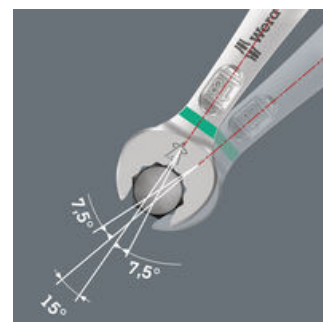

リングスパナ8点セット, インチサイズ, 端子ストリップ付き。Joker 6003は7.5°の回転口と二重六角形状の組み合わせにより接触面を倍増させています。レンチを縦軸に沿って180°回転させることで4ヶ所の接地面ができ、ボルトやネジの頭を15°ごとにかみ合わせることができます。これにより特に狭い場所での作業がとて簡単になります。スリムで頑丈なレンチヘッドはレンチの軸に対して15°傾斜しています。高品質な表面処理により高い耐食性が長期間持続します。Take it easy色分けシステム: サイズ別に色分けされています。ストリップ端子はツールを完璧に保持します。強力なマグネットによりストリップは金属表面にしっかりと固定されます。レールは壁にボルトで固定することもできます。

安全なツールセット

高品質のアルミニウム端子ストリップは最大11本のスパナを収納できます。クランプングスプリングがツールを確実に保持します。

磁力で保持

強力なマグネットで端子ストリップを金属面にしっかりと固定できます。

ネジの取り付け

レールは壁にボルトで固定することもできます。

狭いスペースに最適

オープンエンドコンビネーションレンチ----ダブルヘックス形状のスパナ部----レンチを縦軸に沿って180度繰り返し回転させると、回転角が通常の半分になります。ナットとボルトは15度以内に組み立てることができます。

ダブルヘックス形状

オープンエンドとメガネレンチヘッドのダブルヘックス形状により、ナットとボルトを効果的に接続し、滑りのリスクを減らします。

Joker 6003: 径尺角度付きのメガネレンチ

メガネレンチヘッドは、レンチの軸に沿って15°傾けられていて、作業中の損傷を避けます。

Joker 6003: スイベル角度は30度以下

回転角度は7.5度のスパナ部とダブルヘックス開口部により、レンチの使用が適切な場合(準備-締め付け-回転-再準備-締め付け-回転)、スイング角度は30度以下のネジを回すことができます。

9642 マグネットレール 6003 Joker インチサイズ 1
リングスパナセット, 8点
6003 Joker レンチ - 狭いスペースに、スパナ側の回転角度はわずか15°。

セット内容:

6003 Jokerレンチ レンチ、インチ, 5/16" x 115 mm

05020211001	1x	5/16" x 115 mm
05020212001	1x	3/8" x 125 mm
05020214001	1x	1/2" x 160 mm
05020215001	1x	9/16" x 167 mm
05020218001	1x	3/4" x 230 mm
05020213001	1x	7/16" x 135 mm
05020216001	1x	5/8" x 182 mm
05020217001	1x	11/16" x 210 mm