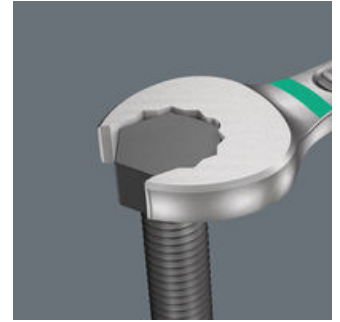

6003 ジョーカー コンビネーションレンチセット 5本, 5点

6003 Joker レンチ - 狭いスペースに、スパナ側の回転角度はわずか15°。

EANコード:	4013288214171	サイズ:	295x105x40 mm
部品番号:	05020230001	重量:	663 g
製品番号:	6003 Joker 5 Set 1	原産国:	CZ
		関税番号:	82041100

- 狭いスペースに最適
- 特殊な形状により、ツールとの接触面を増やします
- スパナ部の小さな回転角度により、15度以内に対応できます
- 傾斜角度は15度のスリムなレンチヘッド
- Wera 2go シリーズ製品と組み合わせて使用できます

6003は、狭いスペースでのレンチの適用範囲を大幅に拡大します。Joker 6003は反転後に直接組み立てることができます。スリムで頑丈なリングレンチは、工具軸に沿って15°傾斜します。工具が簡単に見つかる Take it easy : 大きさによって色分けられています。裏側にあるマジックテープにより、Jokerキットを壁、棚、作業台車、Wera2goシリーズに簡単に固定できます。

ウェブリンク

https://products.wera.de/ja/joker_6003_joker_combination_wrench_open_end_with_return_angle_of_just_15_when_things_get_tight_60

Wera - 6003 Joker 5 Set 1
05020230001 - 4013288214171

Wera Werkzeuge GmbH
Korzertter Straße 21-25
D-42349 Wuppertal
Tel: +49 (0)2 02 / 40 45-0
E-Mail: info@wera.de

狭いスペースに最適

オープンエンドコンビネーションレンチ----ダブルヘックス形状のスパナ部----レンチを縦軸に沿って180度繰り返し回転させると、回転角が通常の半分になります。ナットとボルトは15度以内に組み立てることができます。

Joker 6003:
スイベル角度は30度以下

回転角度は7.5度のスパナ部とダブルヘックス開口部により、レンチの使用が適切な場合（準備-締め付け-回転-再準備-締め付け-回転）、スイング角度は30度以下のネジを回すことができます。

ダブルヘックス形状

オープンエンドとメガネレンチヘッドのダブルヘックス形状により、ナットとボルトを効果的に接続し、滑りのリスクを減らします。

Joker 6003: 傾斜角度付きのメガネレンチ