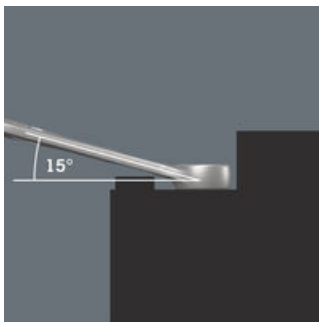

6003は、狭いスペースでのレンチの適用範囲を大幅に拡大します。Joker 6003は反転後に直接組み立てることができます。スリムで頑丈なリングレンチは、工具軸に沿って15°傾斜します。工具が簡単に見つかる Take it easy : 大きさによって色分けられています。裏側にあるマジックテープにより、Jokerキットを壁、棚、作業台車、Wera2goシリーズに簡単に固定できます。

ウェブリンク

https://products.wera.de/ja/joker_6003_joker_combination_wrench_open_end_with_return_angle_of_just_15_when_things_get_tight_60

Wera - 6003 Joker 5 Set 1
05020230001 - 4013288214171

Wera Werkzeuge GmbH
Korzertter Straße 21-25
D-42349 Wuppertal
Tel: +49 (0)2 02 / 40 45-0
E-Mail: info@wera.de

狭いスペースに最適

オープンエンドコンビネーションレンチ----ダブルヘックス形状のスパナ部----レンチを縦軸に沿って180度繰り返し回転させると、回転角が通常の半分になります。ナットとボルトは15度以内に組み立てることができます。

Joker 6003:
スイベル角度は30度以下

回転角度は7.5度のスパナ部とダブルヘックス開口部により、レンチの使用が適切な場合（準備-締め付け-回転-再準備-締め付け-回転）、スイング角度は30度以下のネジを回すことができます。

ダブルヘックス形状

オープンエンドとメガネレンチヘッドのダブルヘックス形状により、ナットとボルトを効果的に接続し、滑りのリスクを減らします。

Joker 6003: 傾斜角度付きのメガネレンチ

メガネレンチヘッドは、レンチの軸に沿って15°傾けられていて、作業中の損傷を避けます。

Take it easy
色分けシステム

Take it easy 色分けシステム - 形状とサイズによって色分けされており、必要な工具を見分けやすい。対応の工具:
六角ヘックスネジ用 (L型レンチ、サイクロップビットソケット)、六角ネジとナット用 (ジョーカーレンチ、ホールドファンクション付きサイクロップソケット、サイクロップビットソケット)、トルクスネジ用 (L型レンチ、サイクロップビットソケット)。