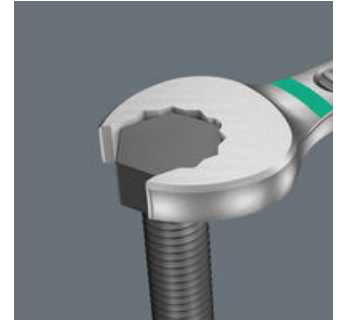

6003 Jokerレンチ レンチ, 5.5 x 105 mm

6003 Joker レンチ - 狭いスペースに、スパナ側の回転角度はわずか15°。

EANコード:	4013288219039	サイズ:	120x50x25 mm
部品番号:	05020190001	重量:	37 g
製品番号:	6003 Joker	原産国:	CZ
		関税番号:	82041100

- 狭いスペースに最適
- 特殊な形状により、ツールとの接触面を増やします
- スパナ部の小さな回転角度により、15度以内に対応できます
- 傾斜角度は15度のスリムなレンチヘッド
- Take it easy toolfinderを備え、サイズ別に色分けされています

### 狭いスペースに最適

オープンエンドコンビネーションレンチ----ダブルヘックス形状のスパナ部----レンチを縦軸に沿って180度繰り返し回転させると、回転角が通常の半分になります。ナットとボルトは15度以内に組み立てることができます。

### Joker 6003: スイベル角度は30度以下

回転角度は7.5度のスパナ部とダブルヘックス開口部により、レンチの使用が適切な場合（準備-締め付け-回転-再準備-締め付け-回転）、スイング角度は30度以下のネジを回すことができます。

### ダブルヘックス形状

オープンエンドとメガネレンチヘッドのダブルヘックス形状により、ナットとボルトを効果的に接続し、滑りのリスクを減らします。