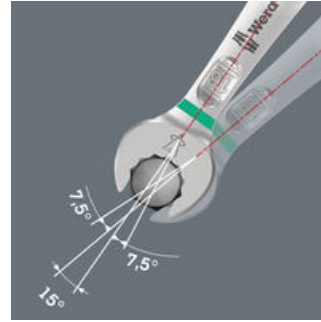

6003 Jokerレンチ レンチ, 5.5 x 105 mm

6003 Joker レンチ - 狭いスペースに、スパナ側の回転角度はわずか15°。

EANコード:	4013288219039	サイズ:	120x50x25 mm
部品番号:	05020190001	重量:	37 g
製品番号:	6003 Joker	原産国:	CZ
		関税番号:	82041100

- 狭いスペースに最適
- 特殊な形状により、ツールとの接触面を増やします
- スパナ部の小さな回転角度により、15度以内に対応できます
- 傾斜角度は15度のスリムなレンチヘッド
- Take it easy toolfinderを備え、サイズ別に色分けされています

### 狭いスペースに最適

オープンエンドコンビネーションレンチ----ダブルヘックス形状のスパナ部----レンチを縦軸に沿って180度繰り返し回転させると、回転角が通常の半分になります。ナットとボルトは15度以内に組み立てることができます。

### Joker 6003: スイベル角度は30度以下

回転角度は7.5度のスパナ部とダブルヘックス開口部により、レンチの使用が適切な場合（準備-締め付け-回転-再準備-締め付け-回転）、スイング角度は30度以下のネジを回すことができます。

### ダブルヘックス形状

オープンエンドとメガネレンチヘッドのダブルヘックス形状により、ナットとボルトを効果的に接続し、滑りのリスクを減らします。