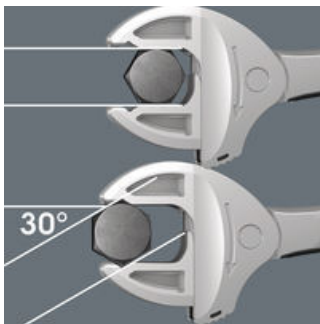

6004 Joker : 自動的かつ  
継続的な自動調整

Joker 6004レンチ。自動調整式、保持機能付き、幅調整可能。

Joker 6004オープンエンドレンチは、自動的にボルトのサイズに合わせられる平行なダブルジョー付きで、公称サイズのすべてのオープンエンドレンチを置き換えます。

6004 Joker:  
ネジに優しい

Joker 6004の平行で滑らかな開口部は、その表面圧力により、トルクを伝達する時に摩擦によるナットとボルトのエッジの変形を防ぐことができます。

6004 Joker: 素早く作業  
できるラチェット機構

ジョーのラチェット機構により、工具を取り外すことなく、高速で一貫したねネジ回しが可能です。

6004 Joker :  
小さな戻り角

開口部に付けられた窪みにより、わずか30°の戻り角を実現しています。

頑丈な布製ロールポーチ

丈夫でコンパクトな織物製ロールバッグに収納,持ち運びが可能のため,ツールを常に手元に置いておくことができます。

網布製バッグ