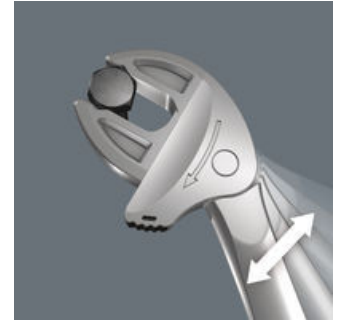

6点セット。ラチェット機構を備えたJoker 6004自動調整式スパナ。無段階で調整できる平行なジョーを備え、1本で複数のサイズのレンチの代わりができます。ミリサイズ(7.0~32.0 mm)とインチサイズ(1/4"~1-1/4")の六角ネジおよびボルト用。六角ボルトや六角ネジを工具に取り付ける際に、自動的に必要なサイズへ無段階調整されます。内蔵されたレバー機構でジョーの間に六角ネジや六角ボルトを固定し、滑りや破損のリスクを大きく軽減します。ラチェット機構により、工具を取り外すことなく、素早く一貫したネジ回しが可能です。開口部に付けられた窪みにより、わずか30°の戻り角を実現しています。シングルアーム設計と、ラチェット機構、開口部の窪みを組み合わせることで、狭いスペースでの作業を可能にします。丈夫なロールポーチに入っています。

6004 Joker : 自動的かつ  
継続的な自動調整

Joker 6004レンチ。自動調整式、保持機能付き、幅調整可能。

Joker 6004オープンエンドレンチは、自動的にボルトのサイズに合わせられる平行なダブルジョー付きで、公称サイズのすべてのオープンエンドレンチを置き換えます。

6004 Joker:  
ネジに優しい

Joker 6004の平行で滑らかな開口部は、その表面圧力により、トルクを伝達する時に摩擦によるナットとボルトのエッジの変形を防ぐことができます。

6004 Joker: 素早く作業  
できるラチェット機構

ジョーのラチェット機構により、工具を取り外すことなく、高速で一貫したねネジ回しが可能です。

6004 Joker :  
小さな戻り角

開口部に付けられた窪みにより、わずか30°の戻り角を実現しています。

頑丈な布製ロールポーチ

丈夫でコンパクトな織物製ロールバッグに収納,持ち運びが可能のため,ツールを常に手元に置いておくことができます。

網布製バッグ