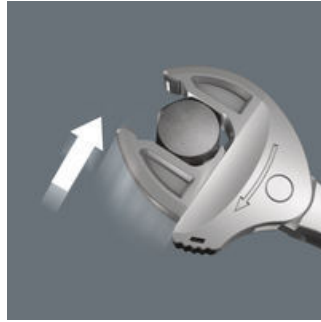

6点セット。ラチェット機構を備えたJoker 6004自動調整式スパナ。無段階で調整できる平行なジョーを備え、1本で複数のサイズのレンチの代わりができます。ミリサイズ(7.0~32.0 mm)とインチサイズ(1/4"~1-1/4")の六角ネジおよびボルト用。六角ボルトや六角ネジを工具に取り付ける際に、自動的に必要なサイズへ無段階調整されます。内蔵されたレバー機構でジョーの間に六角ネジや六角ボルトを固定し、滑りや破損のリスクを大きく軽減します。ラチェット機構により、工具を取り外すことなく、素早く一貫したネジ回しが可能です。開口部に付けられた窪みにより、わずか30°の戻り角を実現しています。シングルアーム設計と、ラチェット機構、開口部の窪みを組み合わせることで、狭いスペースでの作業を可能にします。丈夫なロールポーチに入っています。

6004 Joker : 自動的かつ  
継続的な自動調整

Joker 6004レンチ。自動調整式、保持機能付き、幅調整可能。

Joker 6004オープンエンドレンチは、自動的にボルトのサイズに合わせられる平行なダブルジョー付きで、公称サイズのすべてのオープンエンドレンチを置き換えます。

6004 Joker:  
ネジに優しい

Joker 6004の平行で滑らかな開口部は、その表面圧力により、トルクを伝達する時に摩擦によるナットとボルトのエッジの変形を防ぐことができます。

6004 Joker: 素早く作業  
できるラチェット機構

ジョーのラチェット機構により、工具を取り外すことなく、高速で一貫したねネジ回しが可能です。

6004 Joker :  
小さな戻り角

開口部に付けられた窪みにより、わずか30°の戻り角を実現しています。

頑丈な布製ロールポーチ

丈夫でコンパクトな織物製ロールバッグに収納,持ち運びが可能のため,ツールを常に手元に置いておくことができます。

網布製バッグ