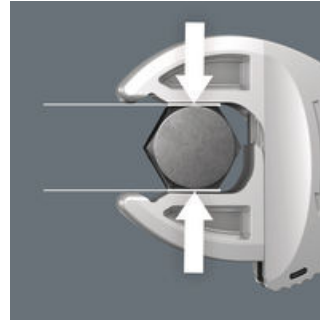

6004 Joker : 自動的かつ  
継続的な自動調整

Joker 6004レンチ。自動調整式、保持機能付き、幅調整可能。

Joker 6004オープンエンドレンチは、自動的にボルトのサイズに合わせられる平行なダブルジョー付きで、公称サイズのすべてのオープンエンドレンチを置き換えます。

6004 Joker:  
ネジに優しい

Joker 6004の平行で滑らかな開口部は、その表面圧力により、トルクを伝達する時に摩擦によるナットとボルトのエッジの変形を防ぐことができます。

6004 Joker: 素早く作業  
できるラチェット機構

ジョーのラチェット機構により、工具を取り外すことなく、高速で一貫したねネジ回しが可能です。

6004 Joker :  
小さな戻り角

開口部に付けられた窪みにより、わずか30°の戻り角を実現しています。

頑丈な布製ロールポーチ

丈夫でコンパクトな織物製ロールバッグに収納,持ち運びが可能のため,ツールを常に手元に置いておくことができます。

網布製バッグ