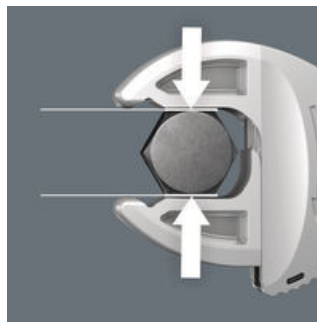

6004 ジョーカー 4本セット, 4点

6004 Joker オープンエンド自動調整式レンチ

EANコード:	4013288217516	サイズ:	265x120x45 mm
部品番号:	05020110001	重量:	981 g
製品番号:	6004 Joker 4 Set 1	原産国:	CZ
		関税番号:	82041100

- 調整可能なジョーカー6004スパナが4本入ったコンパクトな折りたたみ式バッグは、7~19mmまたは1/4"~3/4"までのメートルとインチに対応することが出来ます
- 六角ネジと六角ボルトを自動的かつ継続的に把持
- グリップ時のレバー機構により、滑りや損傷を防止します
- レンチを取り外さずに素早く正確なネジ回しを可能にするメカニカルラチェット機構付き
- スパナ部の溝デザインにより、回転角度はわずか 30度です

調整可能なジョーカー6004  
スパナが4本入ったコンパクトな折りたたみ式バッグは、7~19mmまたは $\frac{1}{4}$ "~ $\frac{3}{4}$ "までのメートルとインチに対応することが出来ます

Joker 6004オープンエンドレンチは、自動的にボルトのサイズに合わせられる平行なダブルジョー付きで、公称サイズのすべてのオープンエンドレンチを置き換えます。

6004 Joker:  
ネジに優しい

Joker 6004の平行で滑らかな開口部は、その表面圧力により、トルクを伝達する時に摩耗によるナットとボルトのエッジの変形を防ぐことができます。

6004 Joker: 素早く作業  
できるラチェット機構

ジョーのラチェット機構により、工具を取り外すことなく、高速で一貫したねネジ回しが可能です。

6004 Joker :  
小さな戻り角

開口部に付けられた窪みにより、わずか30°の戻り角を実現しています。

6004 ジョーカー 4本セット, 4点

6004 Joker オープンエンド自動調整式レンチ

セット内容:

6004 ジョーカー XS 自動調整モンキーラチェットレンチ, 7-10 x 1/4-3/8" x 117 mm

05020099001 1x 7-10 x 1/4-3/8" x 117 mm

6004 ジョーカー S 自動調整モンキーラチェットレンチ, 10-13 x 7/16-1/2" x 154 mm