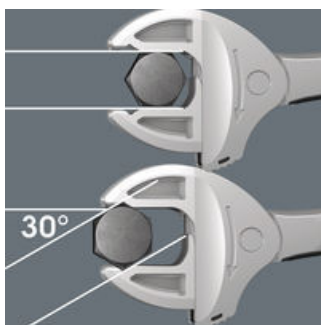

調整可能なジョーカー6004  
スパナが4本入ったコンパクトな折りたたみ式バッグは、7~19mmまたは $\frac{1}{4}$ "~ $\frac{3}{4}$ "までのメートルとインチに対応することが出来ます

Joker 6004オープンエンドレンチは、自動的にボルトのサイズに合わせられる平行なダブルジョー付きで、公称サイズのすべてのオープンエンドレンチを置き換えます。

6004 Joker:  
ネジに優しい

Joker 6004の平行で滑らかな開口部は、その表面圧力により、トルクを伝達する時に摩耗によるナットとボルトのエッジの変形を防ぐことができます。

6004 Joker: 素早く作業  
できるラチェット機構

ジョーのラチェット機構により、工具を取り外すことなく、高速で一貫したねネジ回しが可能です。

6004 Joker :  
小さな戻り角

開口部に付けられた窪みにより、わずか30°の戻り角を実現しています。

6004 ジョーカー 4本セット, 4点

6004 Joker オープンエンド自動調整式レンチ

セット内容:

6004 ジョーカー XS 自動調整モンキーラチェットレンチ, 7-10 x 1/4-3/8" x 117 mm

05020099001 1x 7-10 x 1/4-3/8" x 117 mm

6004 ジョーカー S 自動調整モンキーラチェットレンチ, 10-13 x 7/16-1/2" x 154 mm