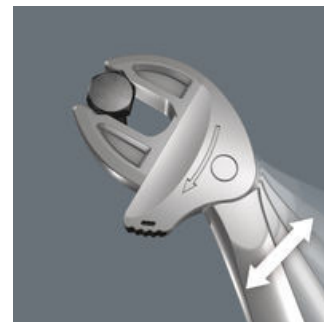

多くのユーザーは、幅広い用途で使用できる万能な工具を求めています。ミリ、インチのサイズの違いもひとつの工具で使い分けられれば便利です。ジョーカー 6004は、六角ボルトまたはネジに取り付けると、そのサイズに合うよう自動的に平行な顎が調整されます。レバー機構により作業対象が刃先の間しっかりと固定され、滑りや損傷のリスクを大幅に軽減します。ラチェット機構により、余計に位置取りや取戻しする必要なく、早い速度で一貫したねじ回しが可能になります。わずか30°の回転角度を実現しており限られたスペースでの作業を可能にします。ジョーカー 6004は、一般作業向け。ネジサイズに合わせて自動調整します。グリップング。スパニング。4本組セットは専用の折り畳みケースに収納されており、Wera 2goシステムを採用することによって、マジックテープを用いて壁、棚、ツールトローリーなどに貼付することが可能です。

調整可能なジョーカー6004  
スパナが4本入ったコンパクトな折りたたみ式バッグは、7~19mmまたは $\frac{1}{4}$ "~ $\frac{3}{4}$ "までのメートルとインチに対応することが出来ます

Joker 6004オープンエンドレンチは、自動的にボルトのサイズに合わせられる平行なダブルジョー付きで、公称サイズのすべてのオープンエンドレンチを置き換えます。

6004 Joker:  
ネジに優しい

Joker 6004の平行で滑らかな開口部は、その表面圧力により、トルクを伝達する時に摩耗によるナットとボルトのエッジの変形を防ぐことができます。

6004 Joker: 素早く作業  
できるラチェット機構

ジョーのラチェット機構により、工具を取り外すことなく、高速で一貫したねネジ回しが可能です。

6004 Joker :  
小さな戻り角

開口部に付けられた窪みにより、わずか30°の戻り角を実現しています。

6004 ジョーカー 4本セット, 4点

6004 Joker オープンエンド自動調整式レンチ

セット内容:

6004 ジョーカー XS 自動調整モンキーラチェットレンチ, 7-10 x 1/4-3/8" x 117 mm

05020099001 1x 7-10 x 1/4-3/8" x 117 mm

6004 ジョーカー S 自動調整モンキーラチェットレンチ, 10-13 x 7/16-1/2" x 154 mm