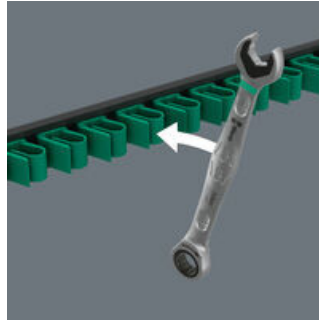

Joker 6000リングラチェットスパナは六角ネジとボルトの保持機能を備えています。非常に硬い歯で開口部の交換可能な金属プレートがネジやソケットを固定します。内蔵されたエンドストップがネジ頭のずり落ちを防止し高トルクの使用を可能にします。二重六角形状はネジやボルトとの確実な接続を保証し、スリップのリスクを低減します。開口部側の後方戻り角はわずか30°でネジ締め中にレンチが回転する手間を省きます。リング側のラチェット機構は80歯という非常に細かいギアで、狭い場所でも柔軟に対応します。特別に設計された形状により、しっかりと力を伝え、高い曲げ剛性を実現。クロムモリブデン鋼にニッケルクロムコーティングを施し高い耐食性を実現。Take it easy色分けシステム:サイズ別に色分け。ストリップ端子がツールを完璧にホールド。強力なマグネットにより、ストリップは金属面にしっかりと固定されます。レールは壁にボルトで固定することもできます。

安全なツールセット

強力なマグネットで端子ストリップを金属面にしっかりと固定できます。

高品質のアルミニウム端子ストリップは最大11本のスパナを収納できます。クランピングスプリングがツールを確実に保持します。

磁力で保持

強力なマグネットで端子ストリップを金属面にしっかりと固定できます。

ネジの取り付け

レールは壁にボルトで固定することもできます。

メガネラチェットスパナ Joker 6000

ジョーカーの保持機能により、ボルトとナットをスパナ側で保持でき、狭いスペースでの作業を可能にします。開口部にある取替可の金属プレートがボルトやナットを支え、作業中なくす心配がありません。ボルトやナットの位置が取れたら、他に工具を使わずに直ちにネジ締めを始められます。

リミットストップ

作業中レンチを裏返しなくてはいませんか？ボルトを落とさずに保持するのは難しいですか？なぜボルトから滑り出して怪我をしてしまうのか。なぜ指でボルトをおさえなければならないのか。ジョーカーはこれらの問題を解決します。

ダブルヘックス形状

ジョーカーのダブルヘックスのスパナ形状により、ナットまたはボルトを落とさずに作業ができます。また、ジョーカーの開口部には交換可能な硬化金属製プレートが付いており、接触面に施された小さなギザ歯がしっかりと食いついて、錆びついたボルトを回すこともできます。その二つの機能を組み合わせることにより、より高いトルクをかけてもスリップするのを防ぎます。

作業角度が小さい

狭いスペースで、ボルトやナットを締めたり緩めたりするには、一般の回転角60°で裏返ししながら作業する必要があります。ジョーカーの特別なダブルヘックスデザインにより、回転角が30度になり、裏返す必要がなくなります。ジョーカーは、一般のスパナレンチが利用できない狭いスペースで重宝されます。リミットストップは錆びたボルトに食いつくこともできます。