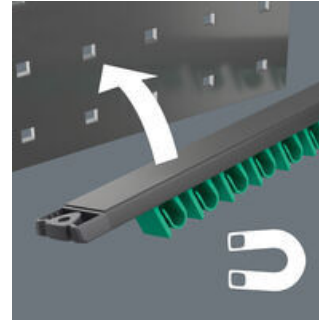

Joker 6000リングラチェットスパナは六角ネジとボルトの保持機能を備えています。非常に硬い歯で開口部の交換可能な金属プレートがネジやソケットを固定します。内蔵されたエンドストップがネジ頭のずり落ちを防止し高トルクの使用を可能にします。二重六角形状はネジやボルトとの確実な接続を保証し、スリップのリスクを低減します。開口部側の後方戻り角はわずか30°でネジ締め中にレンチが回転する手間を省きます。リング側のラチェット機構は80歯という非常に細かいギアで、狭い場所でも柔軟に対応します。特別に設計された形状により、しっかりと力を伝え、高い曲げ剛性を実現。クロムモリブデン鋼にニッケルクロムコーティングを施し高い耐食性を実現。Take it easy色分けシステム:サイズ別に色分け。ストリップ端子がツールを完璧にホールド。強力なマグネットにより、ストリップは金属面にしっかりと固定されます。レールは壁にボルトで固定することもできます。

安全なツールセット

強力なマグネットで端子ストリップを金属面にしっかりと固定できます。

高品質のアルミニウム端子ストリップは最大11本のスパナを収納できます。クランピングスプリングがツールを確実に保持します。

磁力で保持

強力なマグネットで端子ストリップを金属面にしっかりと固定できます。

ネジの取り付け

レールは壁にボルトで固定することもできます。

メガネラチェットスパナ Joker 6000

ジョーカーの保持機能により、ボルトとナットをスパナ側で保持でき、狭いスペースでの作業を可能にします。開口部にある取替可の金属プレートがボルトやナットを支え、作業中なくす心配がありません。ボルトやナットの位置が取れたら、他に工具を使わずに直ちにネジ締めを始められます。

リミットストップ

作業中レンチを裏返しなくてはいませんか？ボルトを落とさずに保持するのは難しいですか？なぜボルトから滑り出して怪我をしてしまうのか。なぜ指でボルトをおさえなければならないのか。ジョーカーはこれらの問題を解決します。

ダブルヘックス形状

ジョーカーのダブルヘックスのスパナ形状により、ナットまたはボルトを落とさずに作業ができます。また、ジョーカーの開口部には交換可能な硬化金属製プレートが付いており、接触面に施された小さなギザ歯がしっかりと食いついて、錆びついたボルトを回すこともできます。その二つの機能を組み合わせることにより、より高いトルクをかけてもスリップするのを防ぎます。

作業角度が小さい

狭いスペースで、ボルトやナットを締めたり緩めたりするには、一般の回転角60°で裏返ししながら作業する必要があります。ジョーカーの特別なダブルヘックスデザインにより、回転角が30度になり、裏返す必要がなくなります。ジョーカーは、一般のスパナレンチが利用できない狭いスペースで重宝されます。リミットストップは錆びたボルトに食いつくこともできます。