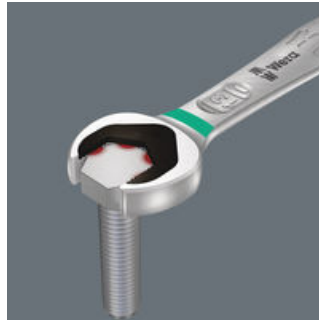

Joker 6000リングラチェットスパナは六角ネジとボルトの保持機能を備えています。非常に硬い歯で開口部の交換可能な金属プレートがネジやソケットを固定します。内蔵されたエンドストップがネジ頭のずり落ちを防止し高トルクの使用を可能にします。二重六角形状はネジやボルトとの確実な接続を保証し、スリップのリスクを低減します。開口部側の後方戻り角はわずか30°でネジ締め中にレンチが回転する手間を省きます。リング側のラチェット機構は80歯という非常に細かいギアで、狭い場所でも柔軟に対応します。特別に設計された形状により、しっかりと力を伝え、高い曲げ剛性を実現。クロムモリブデン鋼にニッケルクロムコーティングを施し高い耐食性を実現。Take it easy色分けシステム:サイズ別に色分け。ストリップ端子がツールを完璧にホールド。強力なマグネットにより、ストリップは金属面にしっかりと固定されます。レールは壁にボルトで固定することもできます。

安全なツールセット

強力なマグネットで端子ストリップを金属面にしっかりと固定できます。

高品質のアルミニウム端子ストリップは最大11本のスパナを収納できます。クランピングスプリングがツールを確実に保持します。

磁力で保持

強力なマグネットで端子ストリップを金属面にしっかりと固定できます。

ネジの取り付け

レールは壁にボルトで固定することもできます。

メガネラチェットスパナ Joker 6000

ジョーカーの保持機能により、ボルトとナットをスパナ側で保持でき、狭いスペースでの作業を可能にします。開口部にある取替可の金属プレートがボルトやナットを支え、作業中なくす心配がありません。ボルトやナットの位置が取れたら、他に工具を使わずに直ちにネジ締めを始められます。

リミットストップ

作業中レンチを裏返しなくてはいませんか？ボルトを落とさずに保持するのは難しいですか？なぜボルトから滑り出して怪我をしてしまうのか。なぜ指でボルトをおさえなければならないのか。ジョーカーはこれらの問題を解決します。

ダブルヘックス形状

ジョーカーのダブルヘックスのスパナ形状により、ナットまたはボルトを落とさずに作業ができます。また、ジョーカーの開口部には交換可能な硬化金属製プレートが付いており、接触面に施された小さなギザ歯がしっかりと食いついて、錆びついたボルトを回すこともできます。その二つの機能を組み合わせることにより、より高いトルクをかけてもスリップするのを防ぎます。

作業角度が小さい

狭いスペースで、ボルトやナットを締めたり緩めたりするには、一般の回転角60°で裏返ししながら作業する必要があります。ジョーカーの特別なダブルヘックスデザインにより、回転角が30度になり、裏返す必要がなくなります。ジョーカーは、一般のスパナレンチが利用できない狭いスペースで重宝されます。リミットストップは錆びたボルトに食いつくこともできます。