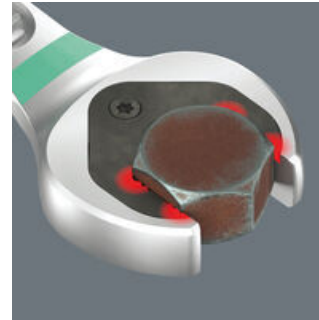

Joker 6000リングラチェットスパナは六角ネジとボルトの保持機能を備えています。非常に硬い歯で開口部の交換可能な金属プレートがネジやソケットを固定します。内蔵されたエンドストップがネジ頭のずり落ちを防止し高トルクの使用を可能にします。二重六角形状はネジやボルトとの確実な接続を保証し、スリップのリスクを低減します。開口部側の後方戻り角はわずか30°でネジ締め中にレンチが回転する手間を省きます。リング側のラチェット機構は80歯という非常に細かいギアで、狭い場所でも柔軟に対応します。特別に設計された形状により、しっかりと力を伝え、高い曲げ剛性を実現。クロムモリブデン鋼にニッケルクロムコーティングを施し高い耐食性を実現。Take it easy色分けシステム:サイズ別に色分け。ストリップ端子がツールを完璧にホールド。強力なマグネットにより、ストリップは金属面にしっかりと固定されます。レールは壁にボルトで固定することもできます。

安全なツールセット

強力なマグネットで端子ストリップを金属面にしっかりと固定できます。

高品質のアルミニウム端子ストリップは最大11本のスパナを収納できます。クランピングスプリングがツールを確実に保持します。

磁力で保持

強力なマグネットで端子ストリップを金属面にしっかりと固定できます。

ネジの取り付け

レールは壁にボルトで固定することもできます。

メガネラチェットスパナ Joker 6000

ジョーカーの保持機能により、ボルトとナットをスパナ側で保持でき、狭いスペースでの作業を可能にします。開口部にある取替可の金属プレートがボルトやナットを支え、作業中なくす心配がありません。ボルトやナットの位置が取れたら、他に工具を使わずに直ちにネジ締めを始められます。

リミットストップ

作業中レンチを裏返しなくてはいませんか？ボルトを落とさずに保持するのは難しいですか？なぜボルトから滑り出して怪我をしてしまうのか。なぜ指でボルトをおさえなければならないのか。ジョーカーはこれらの問題を解決します。

ダブルヘックス形状

ジョーカーのダブルヘックスのスパナ形状により、ナットまたはボルトを落とさずに作業ができます。また、ジョーカーの開口部には交換可能な硬化金属製プレートが付いており、接触面に施された小さなギザ歯がしっかりと食いついて、錆びついたボルトを回すこともできます。その二つの機能を組み合わせることにより、より高いトルクをかけてもスリップするのを防ぎます。

作業角度が小さい

狭いスペースで、ボルトやナットを締めたり緩めたりするには、一般の回転角60°で裏返ししながら作業する必要があります。ジョーカーの特別なダブルヘックスデザインにより、回転角が30度になり、裏返す必要がなくなります。ジョーカーは、一般のスパナレンチが利用できない狭いスペースで重宝されます。リミットストップは錆びたボルトに食いつくこともできます。