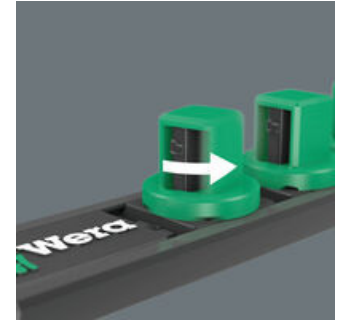

ソケットレールB 4 サイクロップソケットレンチインサートセット、9
.5mm差し込み、磁性有り、9点

EANコード:	4013288223234	サイズ:	350x90x35 mm
部品番号:	05005430001	重量:	680 g
製品番号:	Socket Rail B 4	原産国:	TW
		関税番号:	82042000

- ソケットレールにセットされた ソケットセット 9点、9.5mm
- マグネットレールは、しっかりとビットを取り付け、取り外し（ツイストトゥアンロック）も簡単にできます。壁、棚、ツールトレーに一時的に取り付けることができます。
- 滑らかな回転機構で確実な収納とツールの取り出しやすさを実現
- Take it easy Tool Finderを備え、サイズ別に色分けされています
- 手動および電動工具両用(インパクト除外)
- ボールロック付き、テールローレット加工により指で握りやすい

9個の手動および機械用ソケットレンチインサート付きソケットレール（非衝撃）、9.5mm。独自のツイストロックにより、ソケットをしっかりと保持し、簡単に取り外せます。サイズ別のカラーコードを簡単に使用できます。必要な工具をすばやく簡単に見つけることができます。金属面に傷つけずに一時的に貼り付けることができ、ツイストロック解除機能により、ソケットを確実に取り付け取り外しができます。

ウェブリンク

<https://www.wera.de/ja/05005430001>

手動および電動ソケット

手動および機械ソケットシリーズは、手動と電動工具（インパクトを除外）両方に使用できます。このソケットセットがあれば、ほとんどの作業に対応できます。

ローレット加工

指でこなしやすいローレット。

Take it easy
色分けシステム

Take it easy 色分けシステム - 形状とサイズによって色分けされており、必要な工具を見分けやすい。対応の工具：
六角ヘックスネジ用（L型レンチ、サイクロップビットソケット）、六角ネジとナット用（ジョーカーレンチ、ホールドファンクション付きサイクロップソケット、サイクロップビットソケット）、トルクスネジ用（L型レンチ、サイクロップビットソケット）。

ツイストトゥアンロック機構

ツイストトゥアンロック機構により、ソケットは簡単にソケットレールに着脱できます。同時にソケットはしっかりと固定されます。

磁力付き

磁石により、レールは壁や棚、ツールトレーへの一時的な取り付けに適しています。

ウェブリンク

<https://www.wera.de/ja/05005430001>

Wera - Socket Rail B 4
05005430001 - 4013288223234