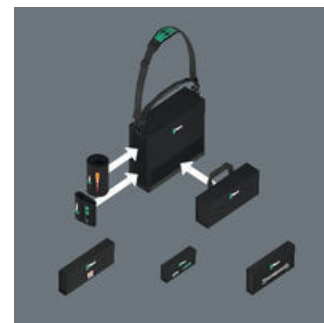

Wera 2goツールコンテナは、ファスナーシステムとコンパクトさにより、持ち運ぶのに最適です。内側と外側のフックとループのファスナーゾーンにより、スペースを最大限に活用でき、より多くの工具を収納できます。必要なツールのみを収納しているWera 2go 2 は非常に軽いです。丈夫でしっかりした素材で作られているため、工具を損傷や湿気から守り、ツールコンテナ自身の寿命も延ばされます。幅の調節が可能なパッド入りのショルダーストラップのおかげで、肩にかけて持ち歩くことも可能です。

Wera 2go 2 - 外部マジックテープ、内部マジックテープ

Wera 2go 2 - 外部マジックテープ、内部マジックテープ

Wera 2go 工具バッグ、外部と内部にマジックテープが付いています。自由に内部構造を調整できます。マジックテープ付きヴェラ布製ボックスおよびポーチに取り付けることも可能です。簡単に取り外すことができます。持ち運ぶ時、両手が空きます。

頑丈で耐久性のある

傷に強くて丈夫な素材。持ち運ぶツールを損傷や湿気から守り、工具自体の耐久年数を延ばす事ができます。

柔軟で用途の広いマジックテープセット

内側と外側にあるマジックテープシステムにより、ほかのWera 2 goシリーズやマジックテープを備えた箇所に取り付けることができます。これにより自分の用途にあった工具を組み替えながら持ち運びできます。

効率的な構造

工具バッグ内にある調整可能な仕切りにより、スペースを効率的に使用でき、工具を分類して保管できます。

追加の要素不要で、布製ボックスはWera 2go工具バッグに取り付けることができますか？