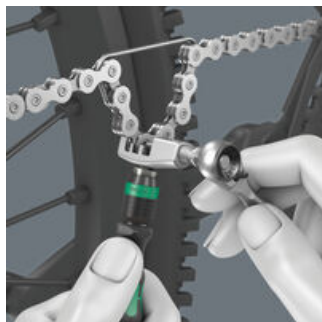

#### ウェブリンク

ソケット用ビットラチェット

6.35mmソケットは、870/1アダプター（6.35mm六角から6.35mmスクエアヘッドへ変換）を接続することで、Zyklop Mini ビットラチェットでも使用できます。

チェーンツールセット

付属のチェーンツールセットで、チェーンの緩め、再接続が可能。12段変速までのシングルスピードチェーンに対応。

ビット取付を備えた9502タイヤジャッキ

9502タイヤジャッキに付随する6.35mm六角差込部は、6.35mm差込のビットを挿入して、軽いネジの回し作業に対応します。