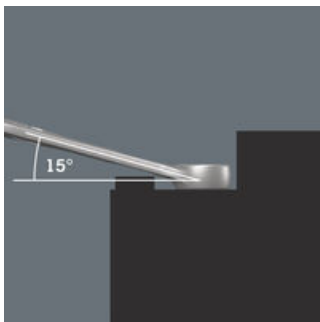

オープンエンドコンビネーションレンチ----ダブルヘックス形状のスパナ部----レンチを縦軸に沿って180度繰り返し回転させると、回転角が通常の半分になります。ナットとボルトは15度以内に組み立てることができます。

Joker 6003:  
スイベル角度は30度以下

回転角度は7.5度のスパナ部とダブルヘックス開口部により、レンチの使用が適切な場合（準備-締め付け-回転-再準備-締め付け-回転）、スイング角度は30度以下のネジを回すことができます。

ダブルヘックス形状

オープンエンドとメガネレンチヘッドのダブルヘックス形状により、ナットとボルトを効果的に接続し、滑りのリスクを減らします。

Joker 6003: 径尺角度付きのメガネレンチ

メガネレンチヘッドは、レンチの軸に沿って15°傾けられていて、作業中の損傷を避けます。

6003 ジョーカー  
ペダルメガネスパナ

超薄ペダルレンチ（6003 ジョーカー 15ペダル）は、狭いスペースでの設置に最適です。

Take it easy  
色分けシステム

Take it easy 色分けシステム - 形状とサイズによって色分けされており、必要な工具を見分けやすい。対応の工具:  
六角ヘックスネジ用（L型レンチ、サイクロップビットソケット）、六角ネジとナット用（ジョーカーレンチ、ホールドファンクション付きサイクロップソケット、サイクロップビットソケット）、トルクスネジ用（L型レンチ、サイクロップビットソケット）。