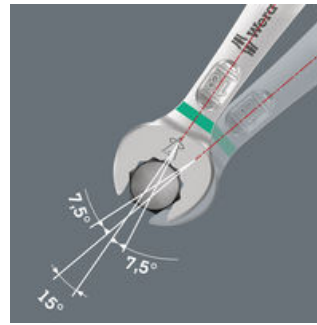

オープンエンドコンビネーションレンチ----ダブルヘックス形状のスパナ部----レンチを縦軸に沿って180度繰り返し回転させると、回転角が通常の半分になります。ナットとボルトは15度以内に組み立てることができます。

Joker 6003:  
スイベル角度は30度以下

回転角度は7.5度のスパナ部とダブルヘックス開口部により、レンチの使用が適切な場合（準備-締め付け-回転-再準備-締め付け-回転）、スイング角度は30度以下のネジを回すことができます。

ダブルヘックス形状

オープンエンドとメガネレンチヘッドのダブルヘックス形状により、ナットとボルトを効果的に接続し、滑りのリスクを減らします。

Joker 6003: 径尺角度付きのメガネレンチ

メガネレンチヘッドは、レンチの軸に沿って15°傾けられていて、作業中の損傷を避けます。

6003 ジョーカー  
ペダルメガネスパナ

超薄ペダルレンチ（6003 ジョーカー 15ペダル）は、狭いスペースでの設置に最適です。