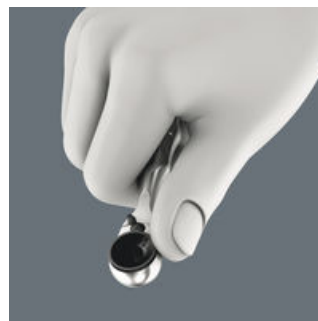

サイクロップミニラチェットを使用するとネジ締め作業を迅速に行えます。ホイールは仮締めで活躍します。サイクロップミニラチェットのハンドルは作業最後の本締め役にたちます。

簡単に回転方向を切り替える。

ウェブリンク

[https://products.wera.de/ja/ratchets\\_and\\_accessories\\_zyklop\\_mini\\_zyklop\\_mini\\_1\\_bicycle\\_set\\_3.html](https://products.wera.de/ja/ratchets_and_accessories_zyklop_mini_zyklop_mini_1_bicycle_set_3.html)