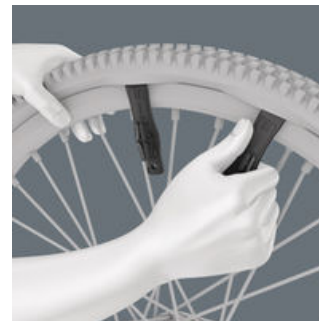

自転車修理の店や自転車愛好者向けです。Bicycle Set 1は、コンパクトなデザインで折り畳みできる布製バッグのおかげで持ち運びやすく、自転車に乗って携帯することも可能です。丈夫なバッグには、サイクロップ ミニ ビットラチェット1本とビット数個が含まれており、ヴェラ-Bitテクノロジーのすべての利点を備え、自転車の一般的な作業に大変便利です。ガラス繊維強化プラ製のタイヤジャッキは、リムにキズを付けずタイヤを外します。

外出用工具セット

早回し

Zyklop Mini

自転車用セット1は、ロードバイク、ラリーバイク、eバイクの組み立て作業や修理を行うためのセットです。実用性が高い工具が入っており、コンパクトな布製折り畳み式ポーチ付きで、連れ出しやすくサイクリングにぴったりの工具セットになっています。

サイクロップミニラチェットを使用するとネジ締め作業を迅速に行えます。ホイールは仮締めで活躍します。サイクロップミニラチェットのハンドルは作業最後の本締め役に立ちます。

60本の細かい歯の構造により、動作角度がわずか 6° になります。精密作業に適用です。

シンプルな動作方向転換

スリムなデザイン

タイヤをリムから安全にレバーで外す

ビット取付を備えた9502タイヤジャッキ

簡単に回転方向を切り替える。

スリムな外形設計により、狭いスペースでの作業に最適です。

ガラス繊維強化プラスチック製タイヤジャッキを使用すると、リムを損傷することなく、タイヤを安全にリムから外すことができる。1つのタイヤジャッキでリムを持ち上げ、スポークに引っ掛け、底部のタイヤジャッキでタイヤを引き抜く。2つのタイヤジャッキは一緒にクリックできるため、個別に紛失することはない。

9502タイヤジャッキに付随する6.35mm六角差込部は、6.35mm差込のビットを挿入して、軽いネジの回し作業に対応します。

ウェブリンク

[https://products.wera.de/ja/ratchets\\_and\\_accessories\\_zyklop\\_mini\\_zyklop\\_mini\\_1\\_bicycle\\_set\\_1.html](https://products.wera.de/ja/ratchets_and_accessories_zyklop_mini_zyklop_mini_1_bicycle_set_1.html)