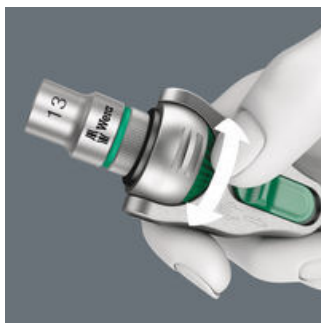

- 1、ギア数の多いラチェット
- 2、首振りラチェットレンチ
- 3、角度付きラチェット
- 4、クイックリリースラチェット
- 5、パワーラチェット
- 6、ドライバー

ラチェットヘッドは首を180°自由に回転でき、ホイールスイッチで回転方向の変更が可能。限られた狭いスペースで作業するときは、首の左右に0°、15°、90°の動作角度で固定できるので、滑ることなく安全に作業できます。

サイクロップスピードラチェットはドライバーとしても使えるのでスピーディなネジ締め作業が可能です。ネジ山が摩耗されて抵抗が少なくなり、ラチェットが噛み合わない場合、クラフトフォームハンドルと早回しスリーブによる回転能力の向上が役立ちます。

シンプルな動作方向転換

小さな回転角

Take it easy  
色分けシステム

布製ボックス

すべてのサイクロップスピードラチェットは、回転方向を簡単に切り替えることができるホイールスイッチが組み込まれています。複雑な処理や時間を使う必要はありません！

72ギアのラチェットの動作角度はわずか5°なので、ほとんどのタイプの取り付け作業を迅速かつ正確に行えます。

Take it easy 色分けシステム - 形状とサイズによって色分けされており、必要な工具を見分けやすい。対応の工具：六角ヘックスネジ用 (L型レンチ、サイクロップビットソケット)、六角ネジとナット用 (ジョーカーレンチ、ホールドファンクッション付きサイクロップソケット、サイクロップビットソケット)、トルクスネジ用 (L型レンチ、サイクロップビットソケット)。